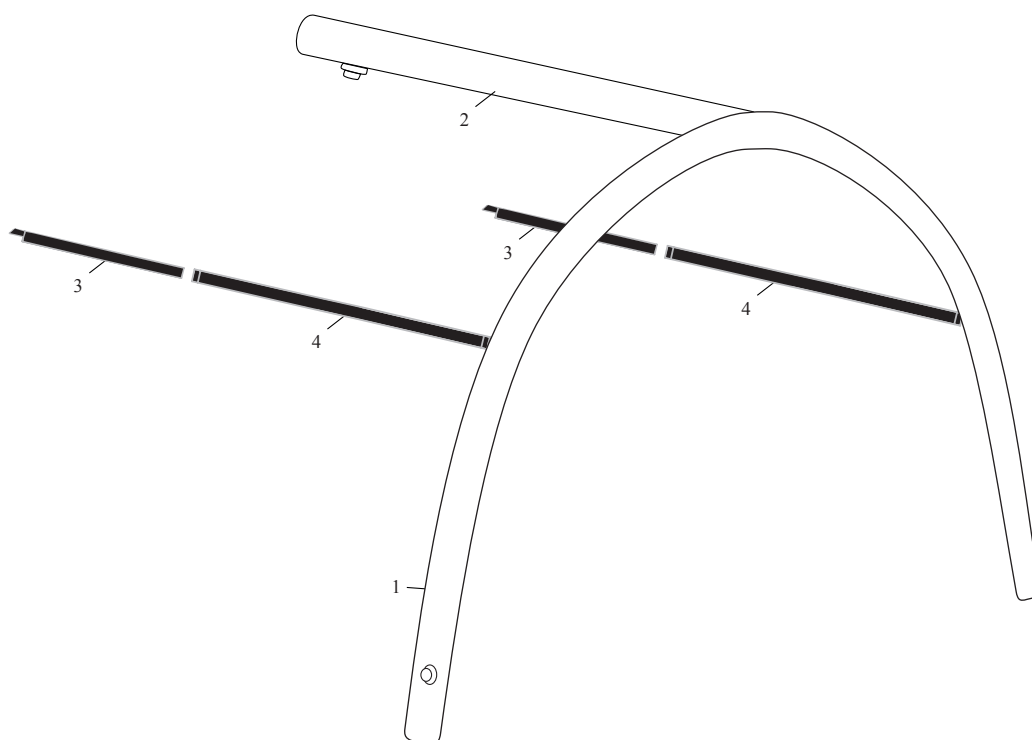

Frametekening / Diagram / Gestängeplan
 Octavia Air AS Uitbouw
 Octavia Air AS Annex
 Octavia Air AS Anbau

Lucht / Air / Luft

Pos.	Artikel nr.	Aantal	Maat mm	ø mm
	Part no.	Quantity	Size mm	
	Artikel-Nr.	Anzahl	Größe in mm	
1	53036	1	478	100
2	53037	1	177	100
3	39958	2	850	21,5
4	41026	2	1000	25,5