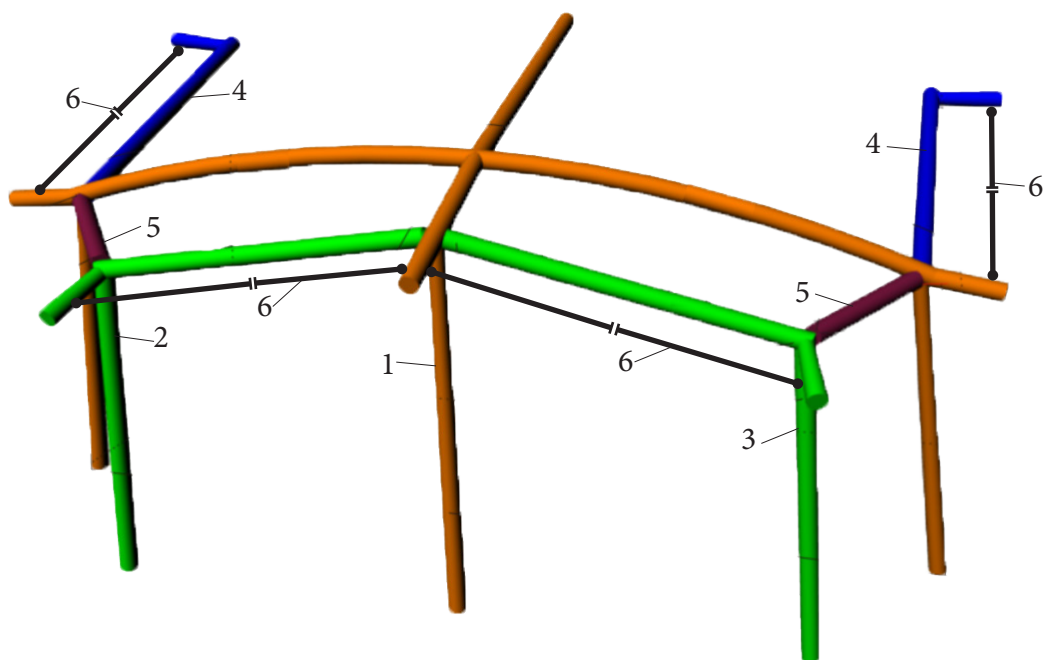

Frametekening / Diagram / Gestängeplan
 Luxor Air / Luxor Air Dormatex / Luxor Air Dormatex
 Maat / Size / Größe 9

BEWAAR DEZE FRAMETEKENING

Voor nalevering van losse framedelen altijd het framenummer en het artikelnummer doorgeven.

KEEP THIS FRAME DIAGRAM IN A SAFE PLACE

When ordering separate frame parts always mention the diagram number and part number.

BEWAHREN SIE DIESEN GESTÄNGEPLAN AN EINEM SICHEREN ORT AUF.
 Geben Sie bei der Bestellung separater Gestängeteile, immer die Diagrammnummer und die Teilenummer an.

Lucht / Air / Luft

Pos.	Artikel nr.	Aantal	Framedeel	Maat mm	ø mm
	Part no.	Quantity	Framepart	Size mm	
	Artikel-Nr.	Anzahl	Gestängeteil	Größe in mm	
1	53234	1		A 2375 B 2375 C 3050 D 2210 E 1860 F 1860	100
2	53235	1		A 1480 B 1940 C 370	100
3	53270	1		A 1480 B 1940 C 370	100
4	53265	2		A 1930 B 360	100
5	53264	2		730	100
6	41234	4		1000 + 1100	21,5 + 21,5