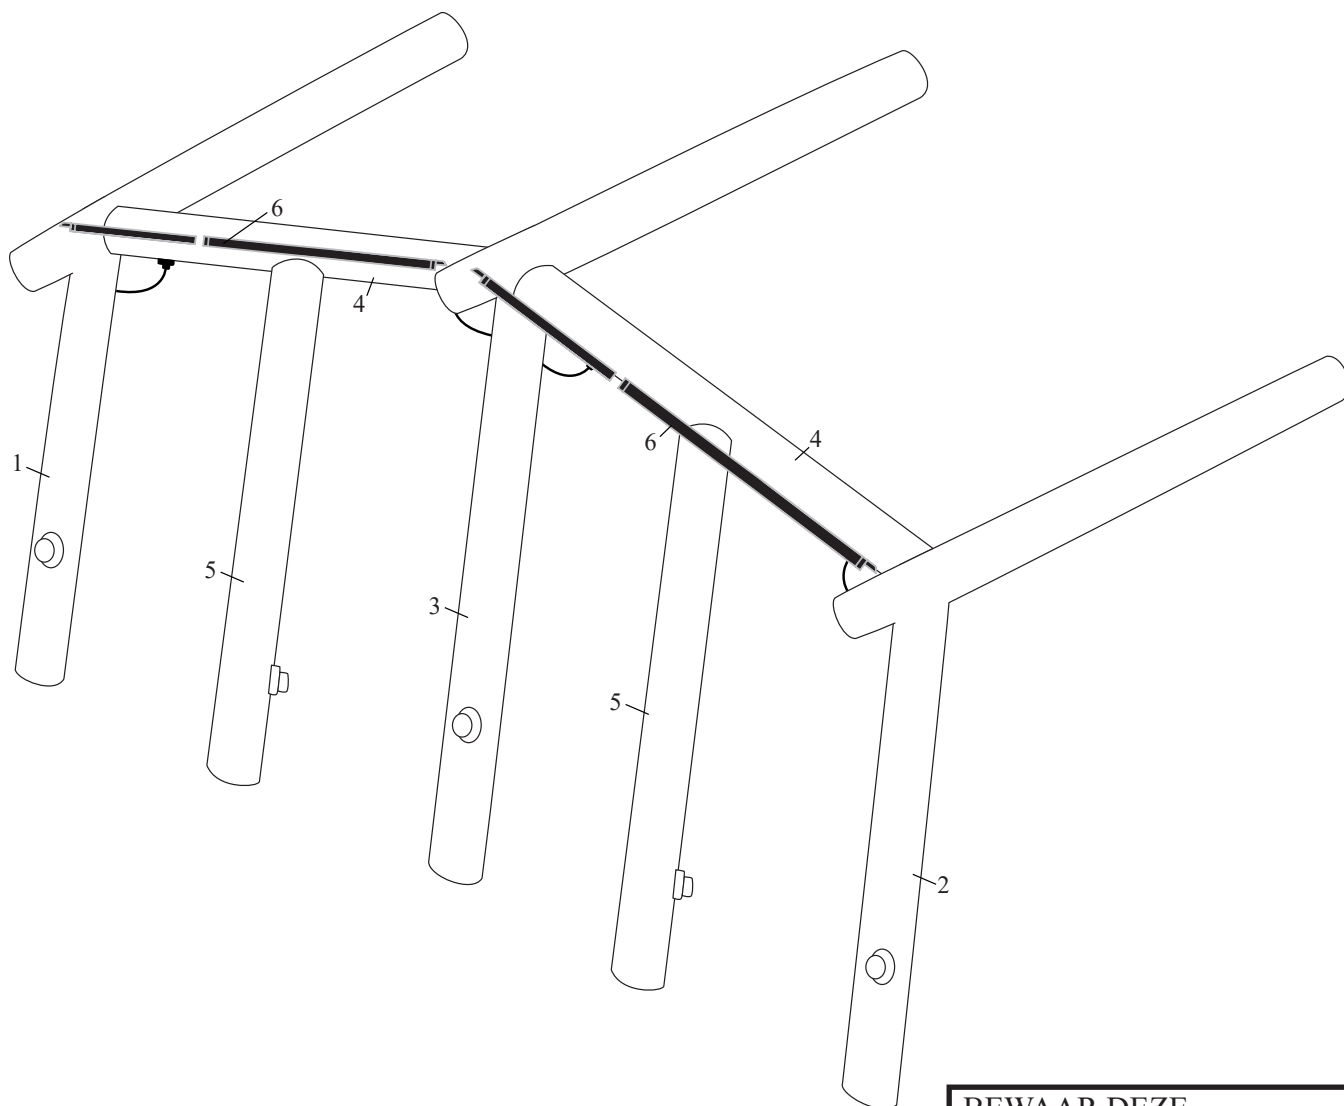

Doréma

Frametekening / Diagram / Gestängeplan:

Horizon Air AS

Horizon Blue Air AS

Horizon De Luxe Air AS

Maat / Size / Größe 9

Lucht / Air / Luft

Pos.	Artikel nr.	Aantal	Maat mm	ø mm	
	Part no.	Quantity	Size mm		
	Artikel-Nr	Anzahl	Größe mm		
1	53067	1	2680 + 1920	100	
2	53096	1	2680 + 1920	100	
3	53071	1	2680 + 2300	100	
4	53072	2	1870	100	
5	53145	2	1930	100	
6	41030	2	1100 + 1000	21,5 + 21,5	
6	41230	1	(2x)1100 + 1000	(4x) 21,5 + 21,5	SET

**BEWAAR DEZE
FRAMETEKENING**
Voor nalevering van losse
framedelen altijd het framenummer
en het artikelnummer doorgeven.
**KEEP THIS FRAME DIAGRAM
IN A SAFE PLACE**
When ordering separate frame parts
always mention the diagram
number and part number.
**BEWAHREN SIE DIESEN
GESTÄNGEPLAN AN EINEM
SICHEREN ORT AUF.** Geben Sie
bei der Bestellung separater
Gestängeteile, immer die
Diagrammnummer und die
Teilenummer an.