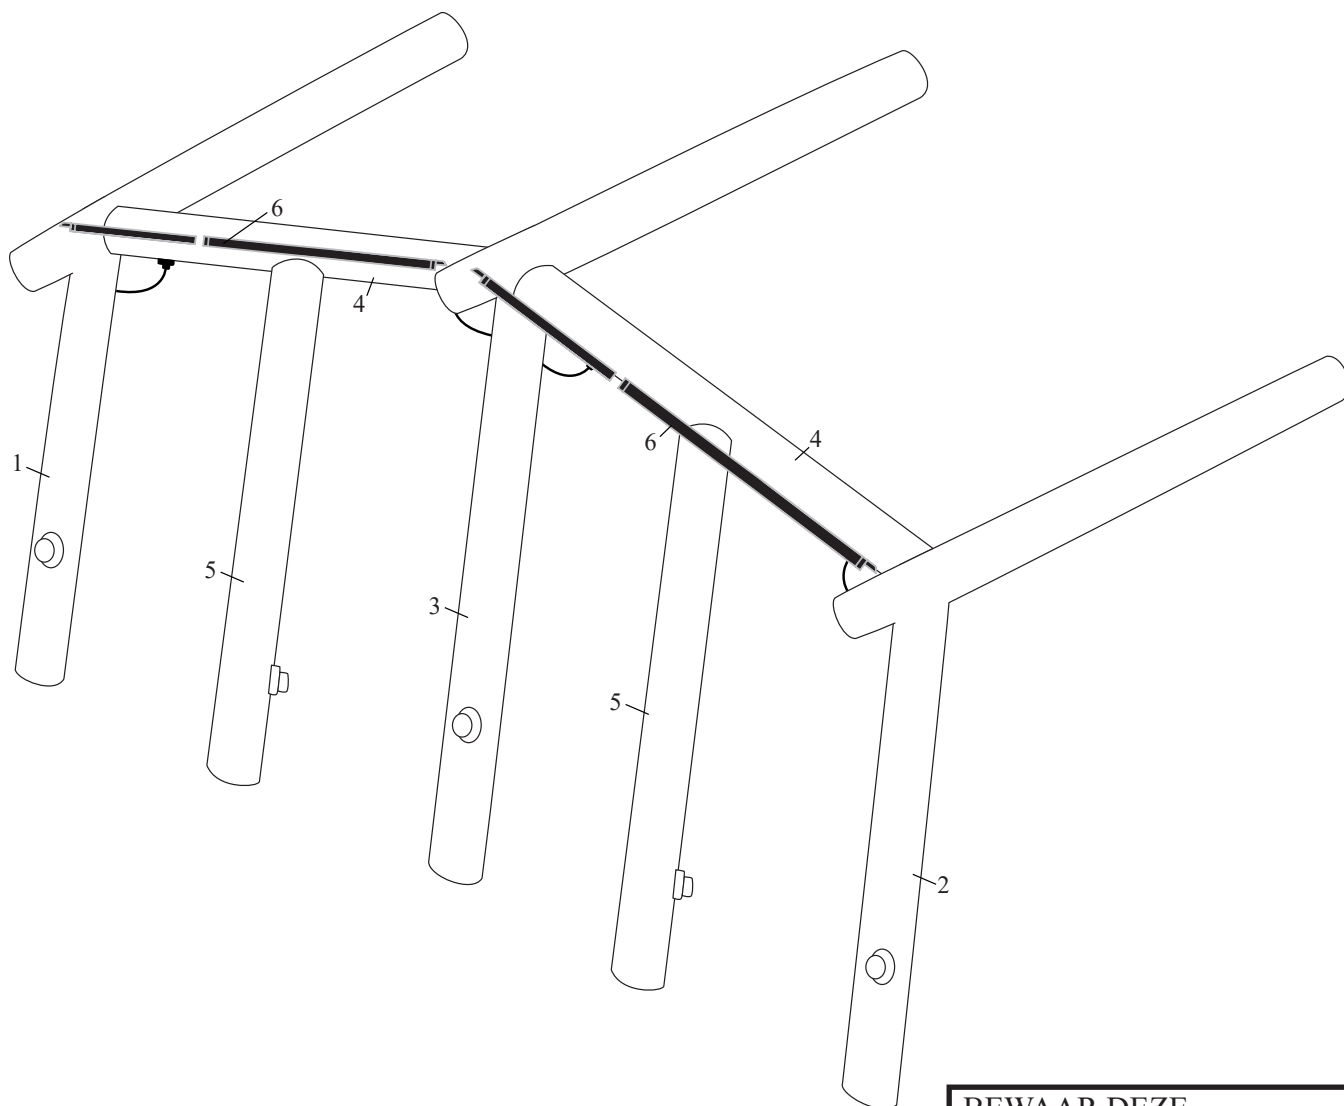

# Doréma

Frametekening / Diagram / Gestängeplan:

Horizon Air AS

Horizon Blue Air AS

Horizon De Luxe Air AS

Maat / Size / Größe 8

Lucht / Air / Luft

Pos.	Artikel nr.	Aantal	Maat mm	ø mm	
	Part no.	Quantity	Size mm		
	Artikel-Nr	Anzahl	Größe mm		
1	53067	1	2680 + 1920	100	
2	53096	1	2680 + 1920	100	
3	53068	1	2680 + 2280	100	
4	53069	2	1740	100	
5	53145	2	1930	100	
6	41030	2	1100 + 1000	21,5 + 21,5	
6	41230	1	(2x)1100 + 1000	(4x) 21,5 + 21,5	SET

**BEWAAR DEZE  
FRAMETEKENING**  
Voor nalevering van losse  
framedelen altijd het framenummer  
en het artikelnummer doorgeven.  
**KEEP THIS FRAME DIAGRAM  
IN A SAFE PLACE**  
When ordering separate frame parts  
always mention the diagram  
number and part number.  
**BEWAHREN SIE DIESEN  
GESTÄNGEPLAN AN EINEM  
SICHEREN ORT AUF.** Geben Sie  
bei der Bestellung separater  
Gestängeteile, immer die  
Diagrammnummer und die  
Teilenummer an.