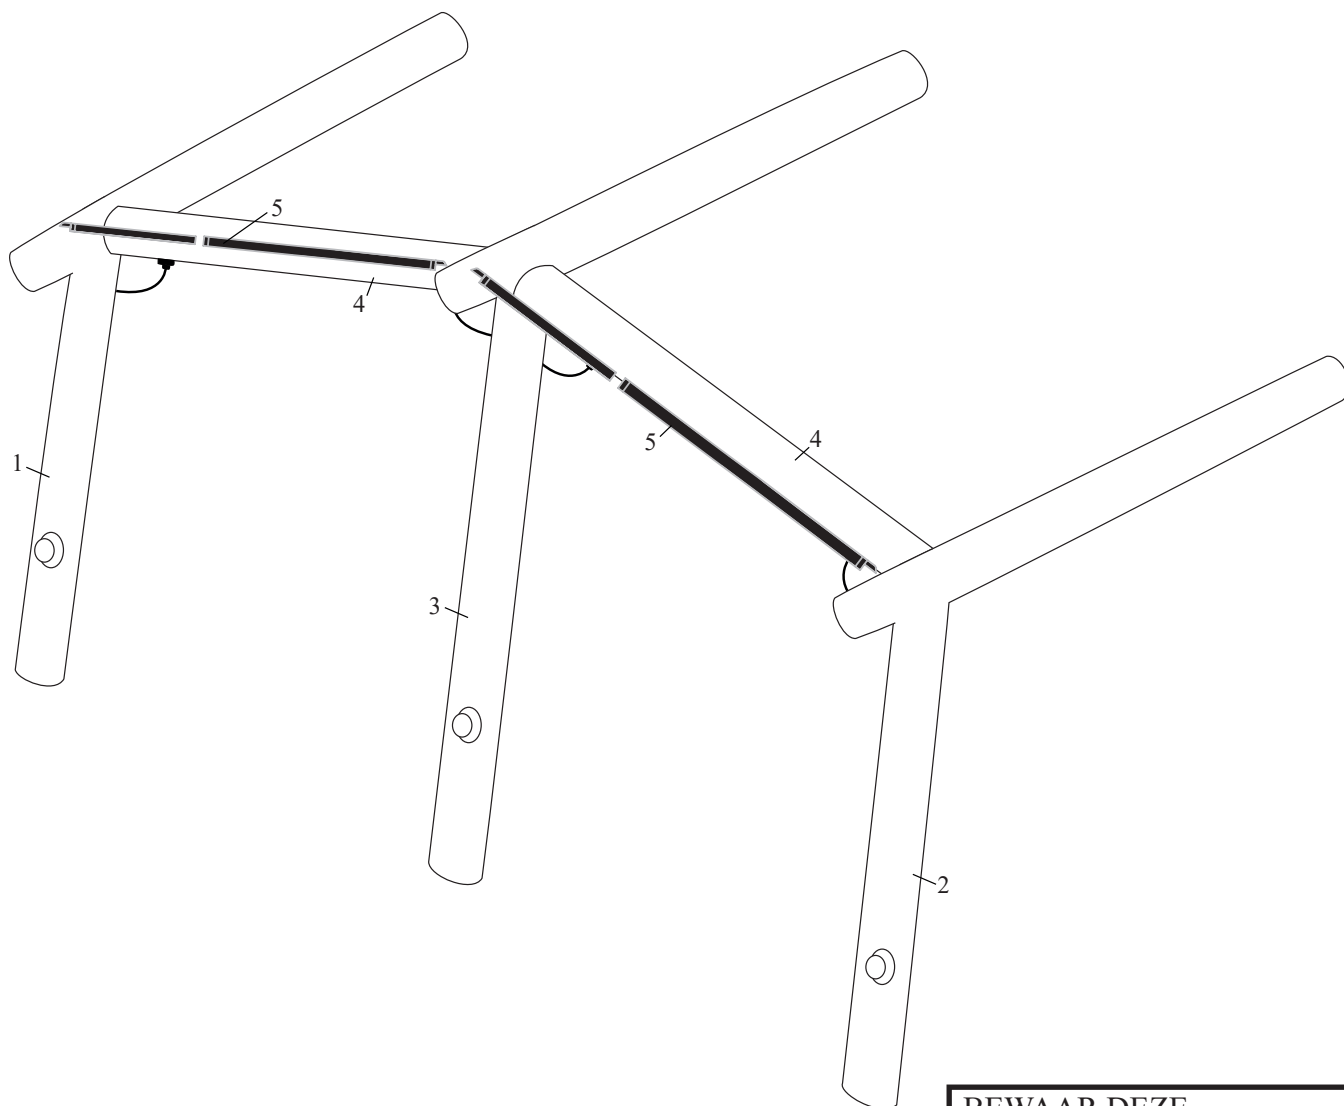

Doréma

Frametekening / Diagram / Gestängeplan:

Horizon Air AS

Horizon Blue Air AS

Horizon De Luxe Air AS

Maat / Size / Größe 7

Lucht / Air / Luft

Pos.	Artikel nr.	Aantal	Maat mm	ø mm	
	Part no.	Quantity	Size mm		
	Artikel-Nr	Anzahl	Größe mm		
1	53067	1	2680 + 1920	100	
2	53096	1	2680 + 1920	100	
3	53097	1	2680 + 2250	100	
4	53069	2	1610	100	
5	41030	2	1100 + 1000	21,5 + 21,5	
5	41230	1	(2x)1100 + 1000	(4x) 21,5 + 21,5	SET

**BEWAAR DEZE
FRAMETEKENING**
Voor nalevering van losse
framedelen altijd het framenummer
en het artikelnummer doorgeven.
**KEEP THIS FRAME DIAGRAM
IN A SAFE PLACE**
When ordering separate frame parts
always mention the diagram
number and part number.
**BEWAHREN SIE DIESEN
GESTÄNGEPLAN AN EINEM
SICHEREN ORT AUF.** Geben Sie
bei der Bestellung separater
Gestängeteile, immer die
Diagrammnummer und die
Teilenummer an.