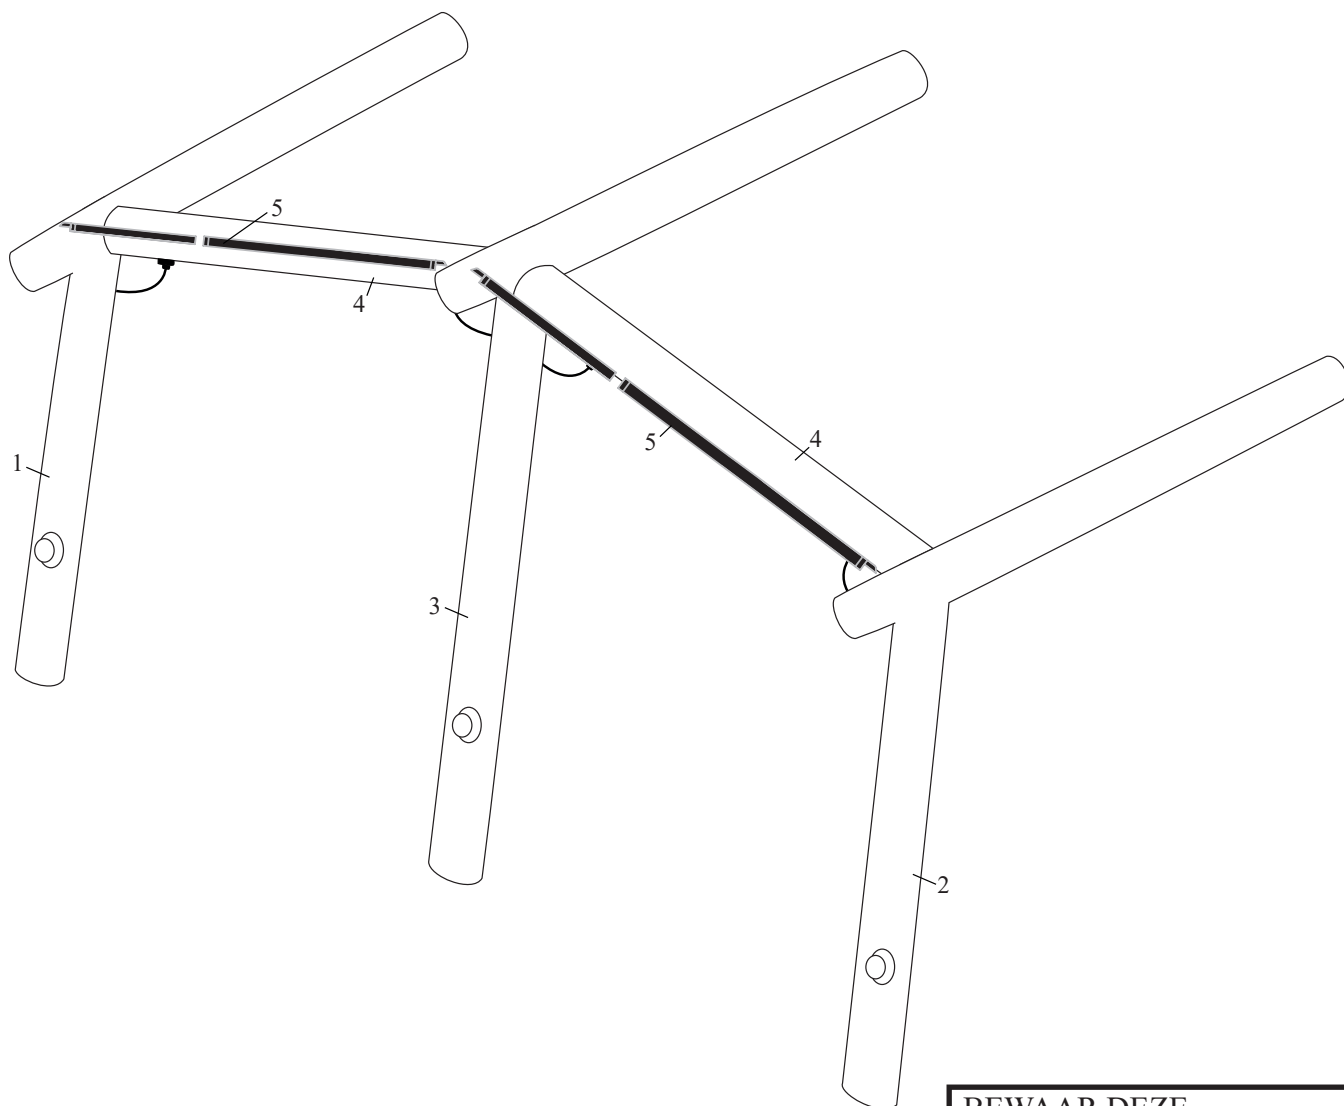

Doréma

Frametekening / Diagram / Gestängeplan:

Horizon Air AS

Horizon Blue Air AS

Horizon De Luxe Air AS

Maat / Size / Größe 6

Lucht / Air / Luft

Pos.	Artikel nr.	Aantal	Maat mm	ø mm	
	Part no.	Quantity	Size mm		
	Artikel-Nr	Anzahl	Größe mm		
1	53067	1	2680 + 1920	100	
2	53096	1	2680 + 1920	100	
3	53097	1	2680 + 2225	100	
4	53069	2	1610	100	
5	41030	2	1100 + 1000	21,5 + 21,5	
5	41230	1	(2x)1100 + 1000	(4x) 21,5 + 21,5	SET

**BEWAAR DEZE
FRAMETEKENING**
Voor nalevering van losse
framedelen altijd het framenummer
en het artikelnummer doorgeven.
**KEEP THIS FRAME DIAGRAM
IN A SAFE PLACE**
When ordering separate frame parts
always mention the diagram
number and part number.
**BEWAHREN SIE DIESEN
GESTÄNGEPLAN AN EINEM
SICHEREN ORT AUF.** Geben Sie
bei der Bestellung separater
Gestängeteile, immer die
Diagrammnummer und die
Teilenummer an.