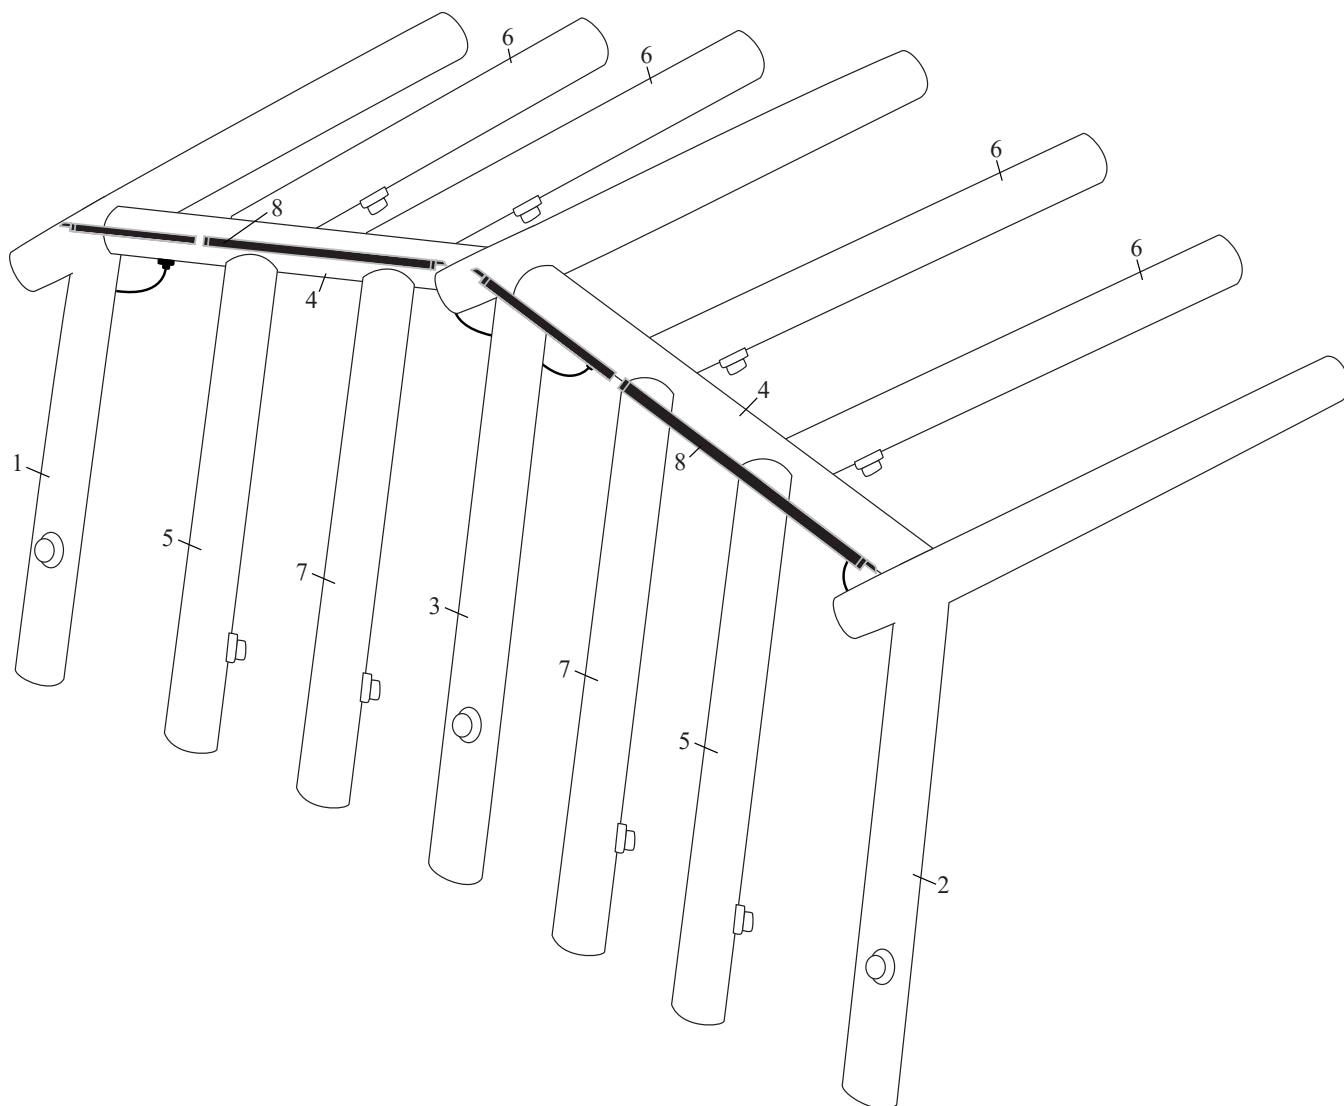

Doréma

Frametekening / Diagram / Gestängeplan:

Horizon Air AS

Horizon Blue Air AS

Horizon De Luxe Air AS

Maat / Size / Größe 22

Lucht / Air / Luft

Pos.	Artikel nr.	Aantal	Maat mm	ø mm	
	Part no.	Quantity	Size mm		
	Artikel-Nr	Anzahl	Größe mm		
1	53067	1	2680 + 1920	100	
2	53096	1	2680 + 1920	100	
3	53024	1	2680 + 2470	100	
4	53154	2	3250	100	
5	53070	2	1900	100	
6	53075	4	2335	100	
7	53149	2	2100	100	
8	41033	2	850 + 850 + 850 + 850	25,5 + 25,5 + 25,5 + 21,5	
8	41233	1	(2x)850 + 850 + 850 + 850	(6x) 25,5 + (2x) 21,5	SET

**BEWAAR DEZE
FRAMETEKENING**

Voor nalevering van losse framedelen altijd het framenummer en het artikelnummer doorgeven.
**KEEP THIS FRAME DIAGRAM
IN A SAFE PLACE**

When ordering separate frame parts always mention the diagram number and part number.

**BEWAHREN SIE DIESEN
GESTÄNGEPLAN AN EINEM
SICHEREN ORT AUF.** Geben Sie bei der Bestellung separater Gestängeteile, immer die Diagrammnummer und die Teilenummer an.