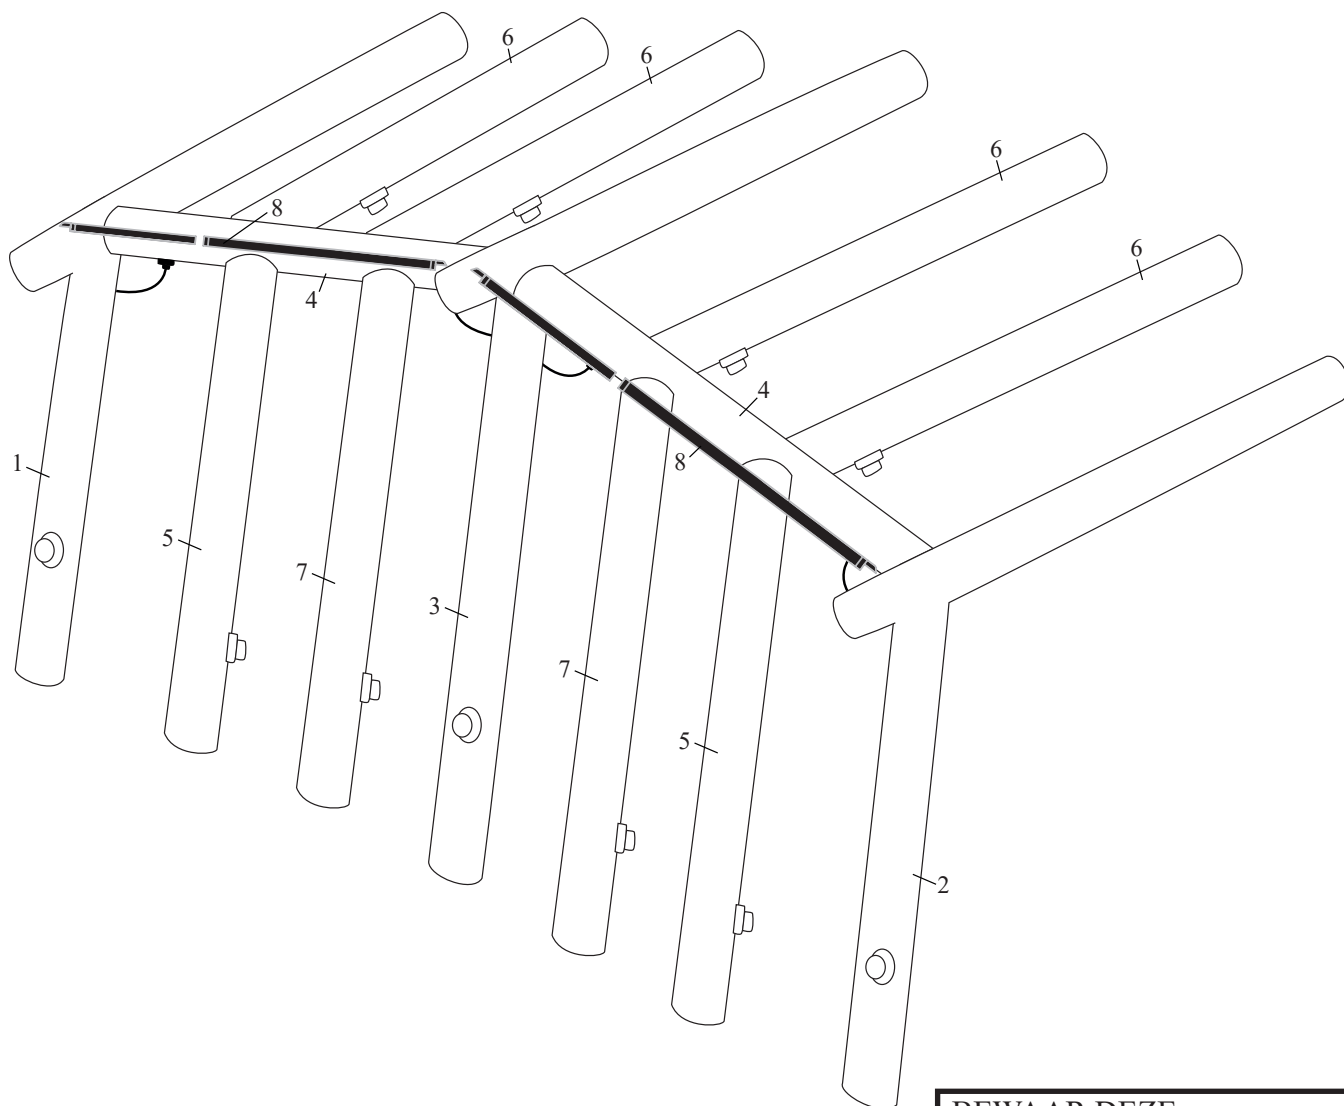

# Doréma

Frametekening / Diagram / Gestängeplan:

Horizon Air AS

Horizon Blue Air AS

Horizon De Luxe Air AS

Maat / Size / Größe 21

Lucht / Air / Luft

| Pos. | Artikel nr. | Aantal   | Maat mm                   | ø mm                      |     |
|------|-------------|----------|---------------------------|---------------------------|-----|
|      | Part no.    | Quantity | Size mm                   |                           |     |
|      | Artikel-Nr  | Anzahl   | Größe mm                  |                           |     |
| 1    | 53067       | 1        | 2680 + 1920               | 100                       |     |
| 2    | 53096       | 1        | 2680 + 1920               | 100                       |     |
| 3    | 53023       | 1        | 2680 + 2450               | 100                       |     |
| 4    | 53022       | 2        | 3120                      | 100                       |     |
| 5    | 53070       | 2        | 1900                      | 100                       |     |
| 6    | 53075       | 4        | 2335                      | 100                       |     |
| 7    | 53149       | 2        | 2100                      | 100                       |     |
| 8    | 41033       | 2        | 850 + 850 + 850 + 850     | 25,5 + 25,5 + 25,5 + 21,5 |     |
| 8    | 41233       | 1        | (2x)850 + 850 + 850 + 850 | (6x) 25,5 + (2x) 21,5     | SET |

**BEWAAR DEZE  
FRAMETEKENING**

Voor nalevering van losse framedelen altijd het framenummer en het artikelnummer doorgeven.  
**KEEP THIS FRAME DIAGRAM IN A SAFE PLACE**

When ordering separate frame parts always mention the diagram number and part number.

**BEWAHREN SIE DIESEN  
GESTÄNGEPLAN AN EINEM SICHEREN ORT AUF.** Geben Sie bei der Bestellung separater Gestängeteile, immer die Diagrammnummer und die Teilenummer an.