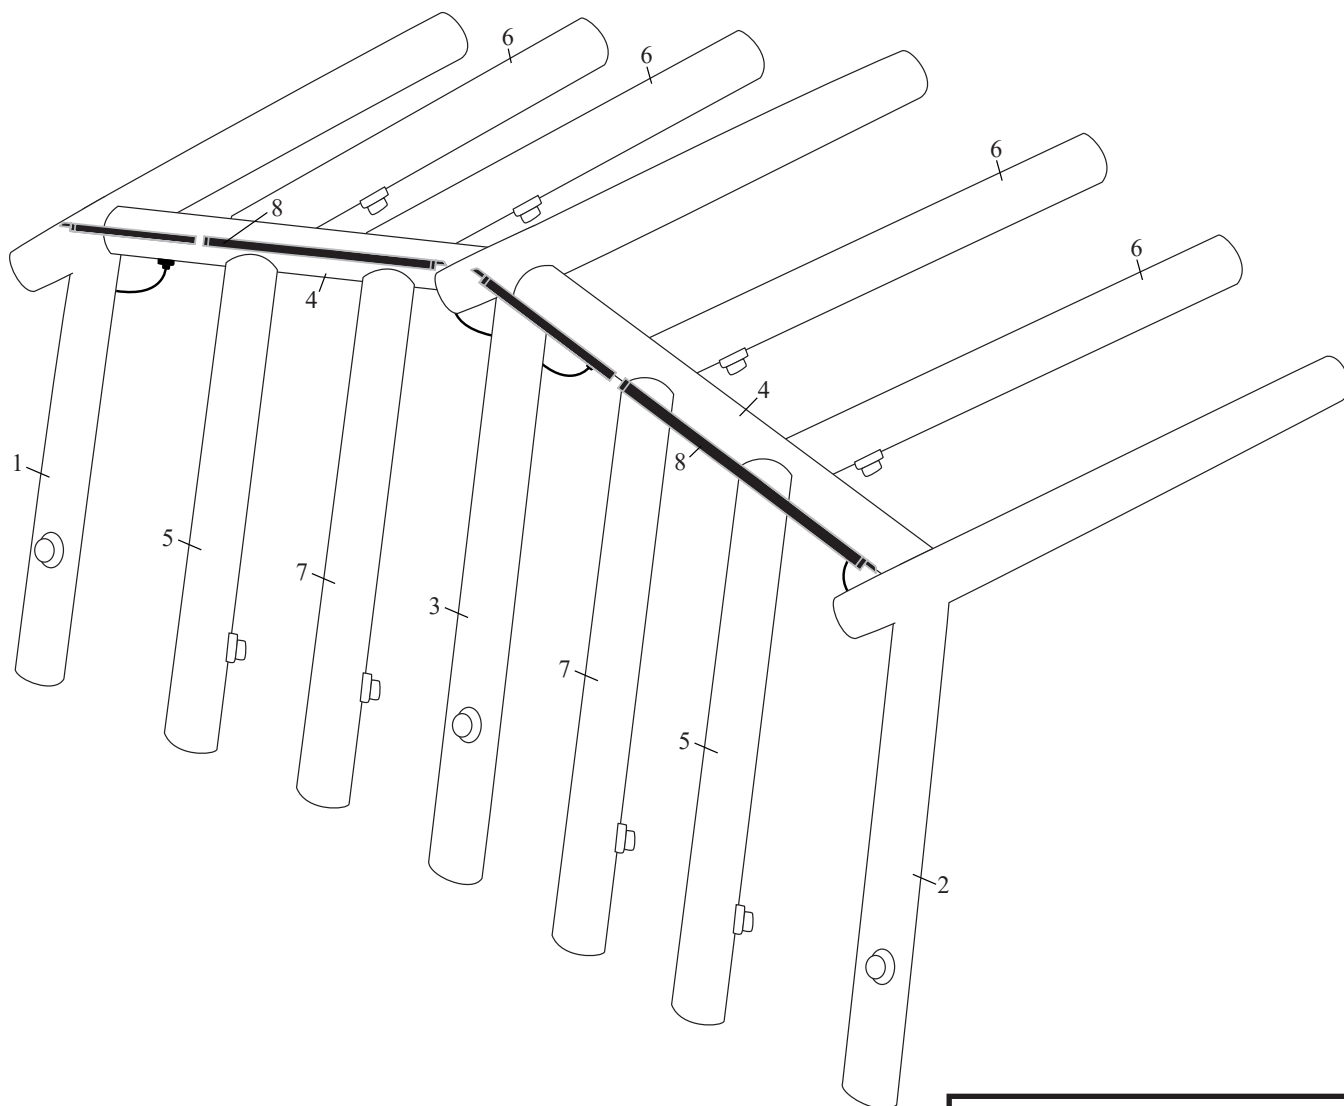

Doréma

Frametekening / Diagram / Gestängeplan:

Horizon Air AS

Horizon Blue Air AS

Horizon De Luxe Air AS

Maat / Size / Größe 20

Lucht / Air / Luft

Pos.	Artikel nr.	Aantal	Maat mm	ø mm	
	Part no.	Quantity	Size mm		
	Artikel-Nr	Anzahl	Größe mm		
1	53067	1	2680 + 1920	100	
2	53096	1	2680 + 1920	100	
3	53023	1	2680 + 2450	100	
4	53022	2	3120	100	
5	53070	2	1900	100	
6	53075	4	2335	100	
7	53149	2	2100	100	
8	41033	2	850 + 850 + 850 + 850	25,5 + 25,5 + 25,5 + 21,5	
8	41233	1	(2x)850 + 850 + 850 + 850	(6x) 25,5 + (2x) 21,5	SET

**BEWAAR DEZE
FRAMETEKENING**

Voor nalevering van losse framedelen altijd het framenummer en het artikelnummer doorgeven.
**KEEP THIS FRAME DIAGRAM
IN A SAFE PLACE**

When ordering separate frame parts always mention the diagram number and part number.

**BEWAHREN SIE DIESEN
GESTÄNGEPLAN AN EINEM
SICHEREN ORT AUF.** Geben Sie bei der Bestellung separater Gestängeteile, immer die Diagrammnummer und die Teilenummer an.