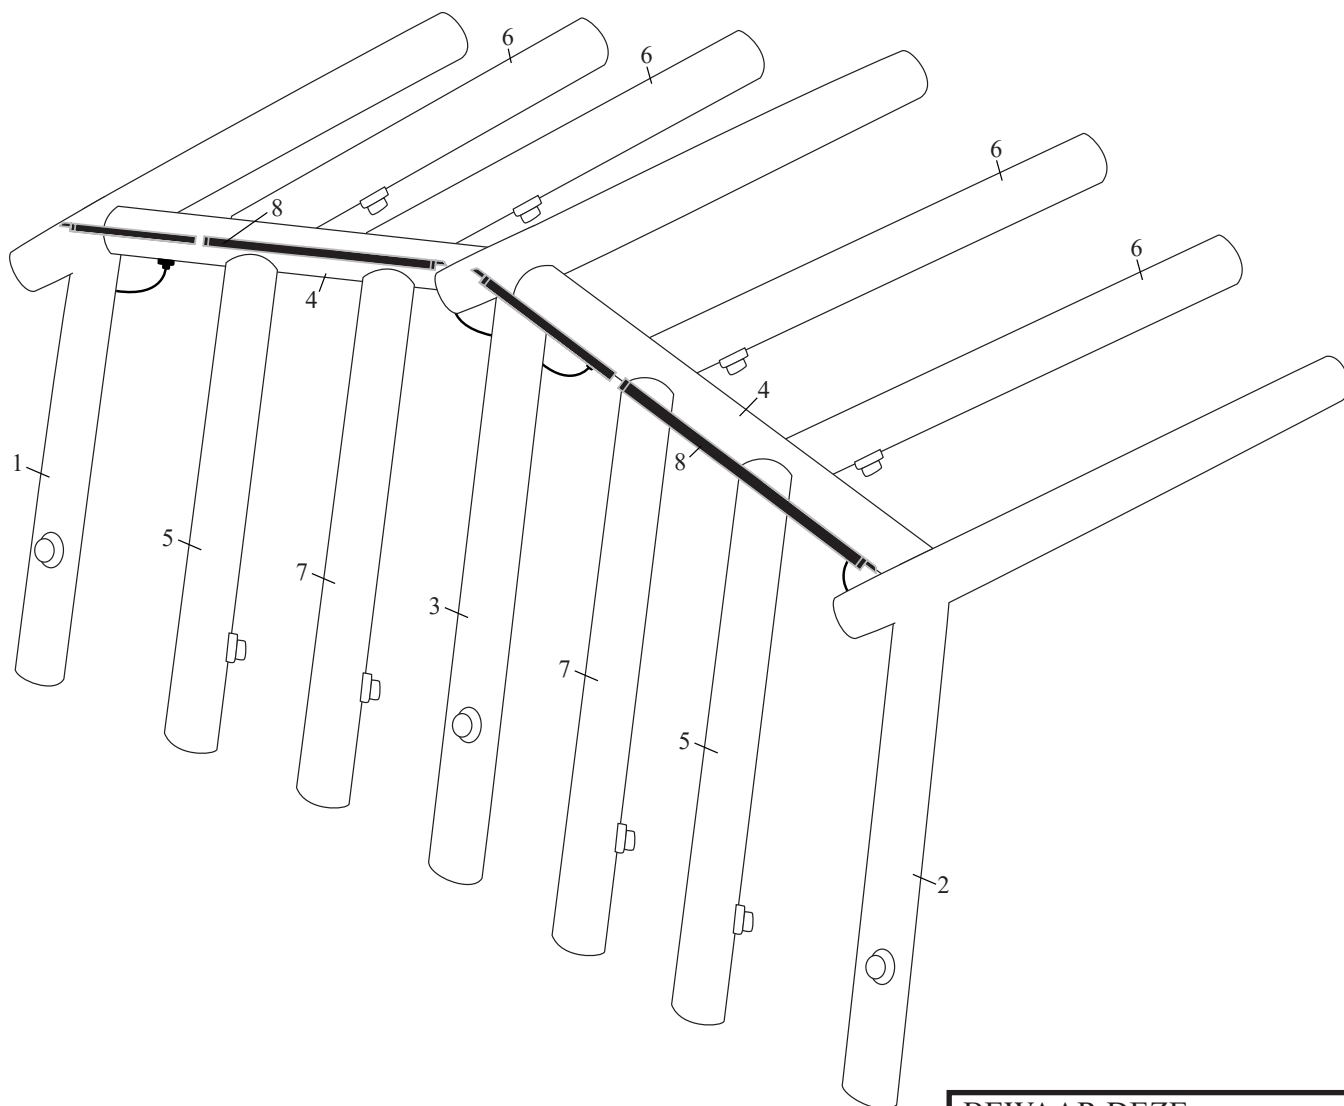

# Doréma

Frametekening / Diagram / Gestängeplan:

Horizon Air AS

Horizon Blue Air AS

Horizon De Luxe Air AS

Maat / Size / Größe 19

Lucht / Air / Luft

Pos.	Artikel nr.	Aantal	Maat mm	ø mm	
	Part no.	Quantity	Size mm		
	Artikel-Nr	Anzahl	Größe mm		
1	53067	1	2680 + 1920	100	
2	53096	1	2680 + 1920	100	
3	53093	1	2680 + 2430	100	
4	53094	2	3000	100	
5	53070	2	1900	100	
6	53075	4	2335	100	
7	53149	2	2100	100	
8	41033	2	850 + 850 + 850 + 850	25,5 + 25,5 + 25,5 + 21,5	
8	41233	1	(2x)850 + 850 + 850 + 850	(6x) 25,5 + (2x) 21,5	SET

**BEWAAR DEZE  
FRAMETEKENING**

Voor nalevering van losse framedelen altijd het framenummer en het artikelnummer doorgeven.  
**KEEP THIS FRAME DIAGRAM  
IN A SAFE PLACE**

When ordering separate frame parts always mention the diagram number and part number.

**BEWAHREN SIE DIESEN  
GESTÄNGEPLAN AN EINEM  
SICHEREN ORT AUF.** Geben Sie bei der Bestellung separater Gestängeteile, immer die Diagrammnummer und die Teilenummer an.