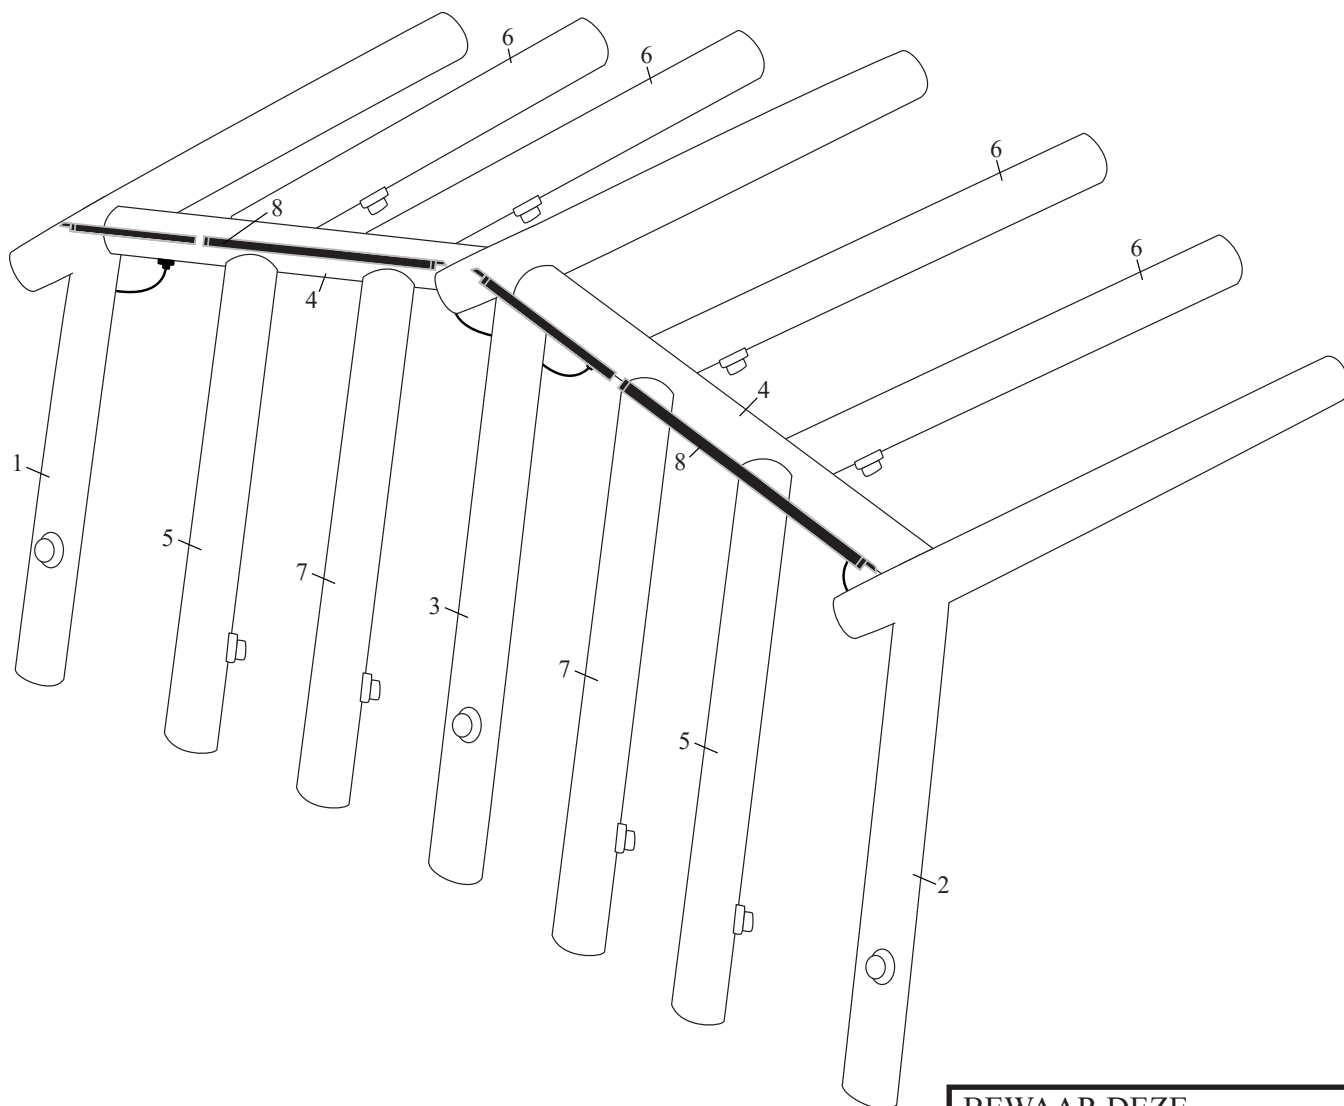

Doréma

Frametekening / Diagram / Gestängeplan:

Horizon Air AS

Horizon Blue Air AS

Horizon De Luxe Air AS

Maat / Size / Größe 18

Lucht / Air / Luft

Pos.	Artikel nr.	Aantal	Maat mm	ø mm	
	Part no.	Quantity	Size mm		
	Artikel-Nr	Anzahl	Größe mm		
1	53067	1	2680 + 1920	100	
2	53096	1	2680 + 1920	100	
3	53093	1	2680 + 2430	100	
4	53094	2	3000	100	
5	53070	2	1900	100	
6	53075	4	2335	100	
7	53149	2	2100	100	
8	41033	2	850 + 850 + 850 + 850	25,5 + 25,5 + 25,5 + 21,5	
8	41233	1	(2x)850 + 850 + 850 + 850	(6x) 25,5 + (2x) 21,5	SET

**BEWAAR DEZE
FRAMETEKENING**

Voor nalevering van losse framedelen altijd het framenummer en het artikelnummer doorgeven.
**KEEP THIS FRAME DIAGRAM
IN A SAFE PLACE**

When ordering separate frame parts always mention the diagram number and part number.
**BEWAHREN SIE DIESEN
GESTÄNGEPLAN AN EINEM
SICHEREN ORT AUF.** Geben Sie bei der Bestellung separater Gestängeteile, immer die Diagrammnummer und die Teilenummer an.