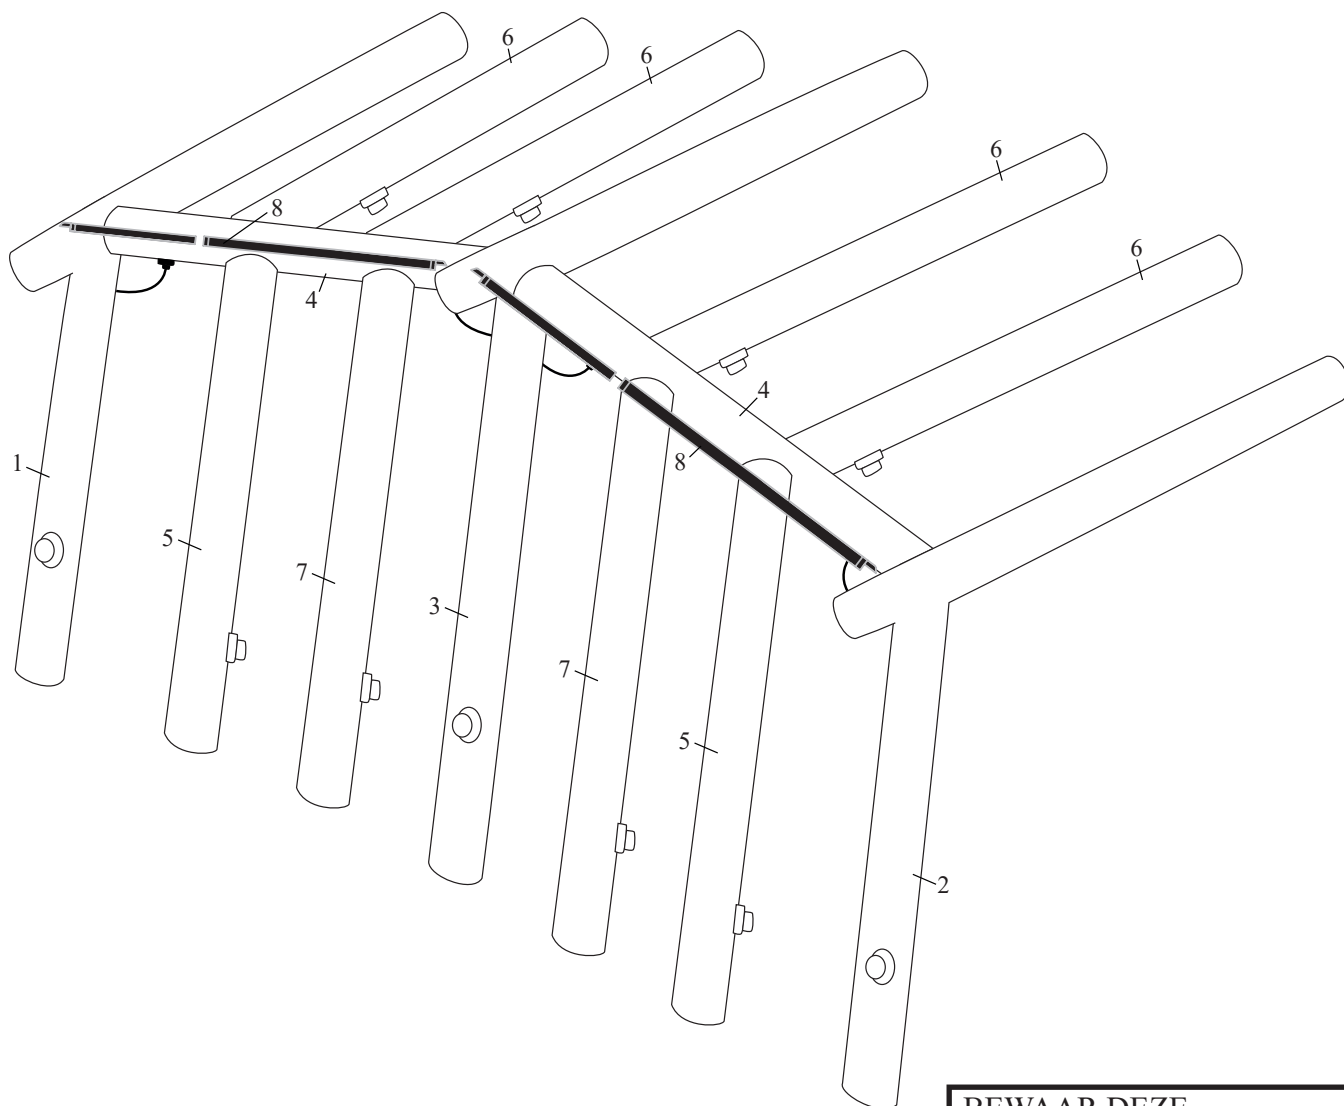

Doréma

Frametekening / Diagram / Gestängeplan:

Horizon Air AS

Horizon Blue Air AS

Horizon De Luxe Air AS

Maat / Size / Größe 17

Lucht / Air / Luft

Pos.	Artikel nr.	Aantal	Maat mm	ø mm	
	Part no.	Quantity	Size mm		
	Artikel-Nr	Anzahl	Größe mm		
1	53067	1	2680 + 1920	100	
2	53096	1	2680 + 1920	100	
3	53090	1	2680 + 2410	100	
4	53091	2	2870	100	
5	53070	2	1900	100	
6	53075	4	2335	100	
7	53149	2	2100	100	
8	41032	2	1000 + 1000 + 1100	25,5 + 25,5 + 21,5	
8	41232	1	(2x)1000 + 1000 + 1100	(4x) 25,5 + (2x) 21,5	SET

**BEWAAR DEZE
FRAMETEKENING**

Voor nalevering van losse framedelen altijd het framenummer en het artikelnummer doorgeven.
**KEEP THIS FRAME DIAGRAM
IN A SAFE PLACE**

When ordering separate frame parts always mention the diagram number and part number.
**BEWAHREN SIE DIESEN
GESTÄNGEPLAN AN EINEM
SICHEREN ORT AUF.** Geben Sie bei der Bestellung separater Gestängeteile, immer die Diagrammnummer und die Teilenummer an.