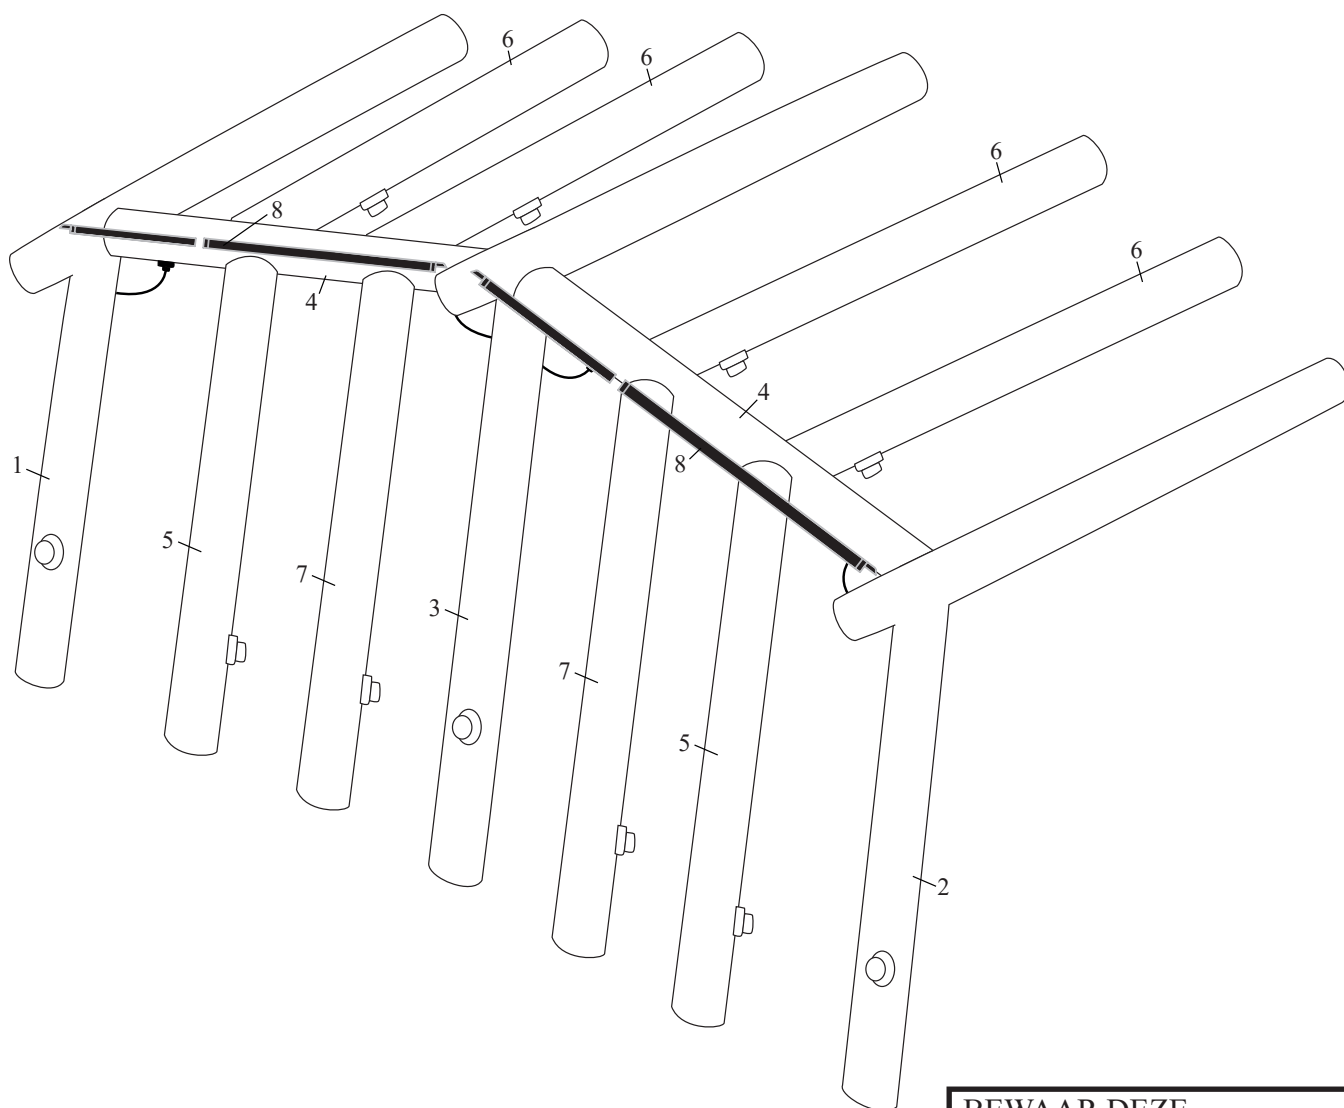

Doréma

Frametekening / Diagram / Gestängeplan:

Horizon Air AS

Horizon Blue Air AS

Horizon De Luxe Air AS

Maat / Size / Größe 16

Lucht / Air / Luft

Pos.	Artikel nr.	Aantal	Maat mm	ø mm	
	Part no.	Quantity	Size mm		
	Artikel-Nr	Anzahl	Größe mm		
1	53067	1	2680 + 1920	100	
2	53096	1	2680 + 1920	100	
3	53087	1	2680 + 2380	100	
4	53088	2	2750	100	
5	53070	2	1900	100	
6	53075	4	2335	100	
7	53148	2	2080	100	
8	41032	2	1000 + 1000 + 1100	25,5 + 25,5 + 21,5	
8	41232	1	(2x)1000 + 1000 + 1100	(4x) 25,5 + (2x) 21,5	SET

**BEWAAR DEZE
FRAMETEKENING**

Voor nalevering van losse framedelen altijd het framenummer en het artikelnummer doorgeven.
**KEEP THIS FRAME DIAGRAM
IN A SAFE PLACE**

When ordering separate frame parts always mention the diagram number and part number.

**BEWAHREN SIE DIESEN
GESTÄNGEPLAN AN EINEM
SICHEREN ORT AUF.** Geben Sie bei der Bestellung separater Gestängeteile, immer die Diagrammnummer und die Teilenummer an.