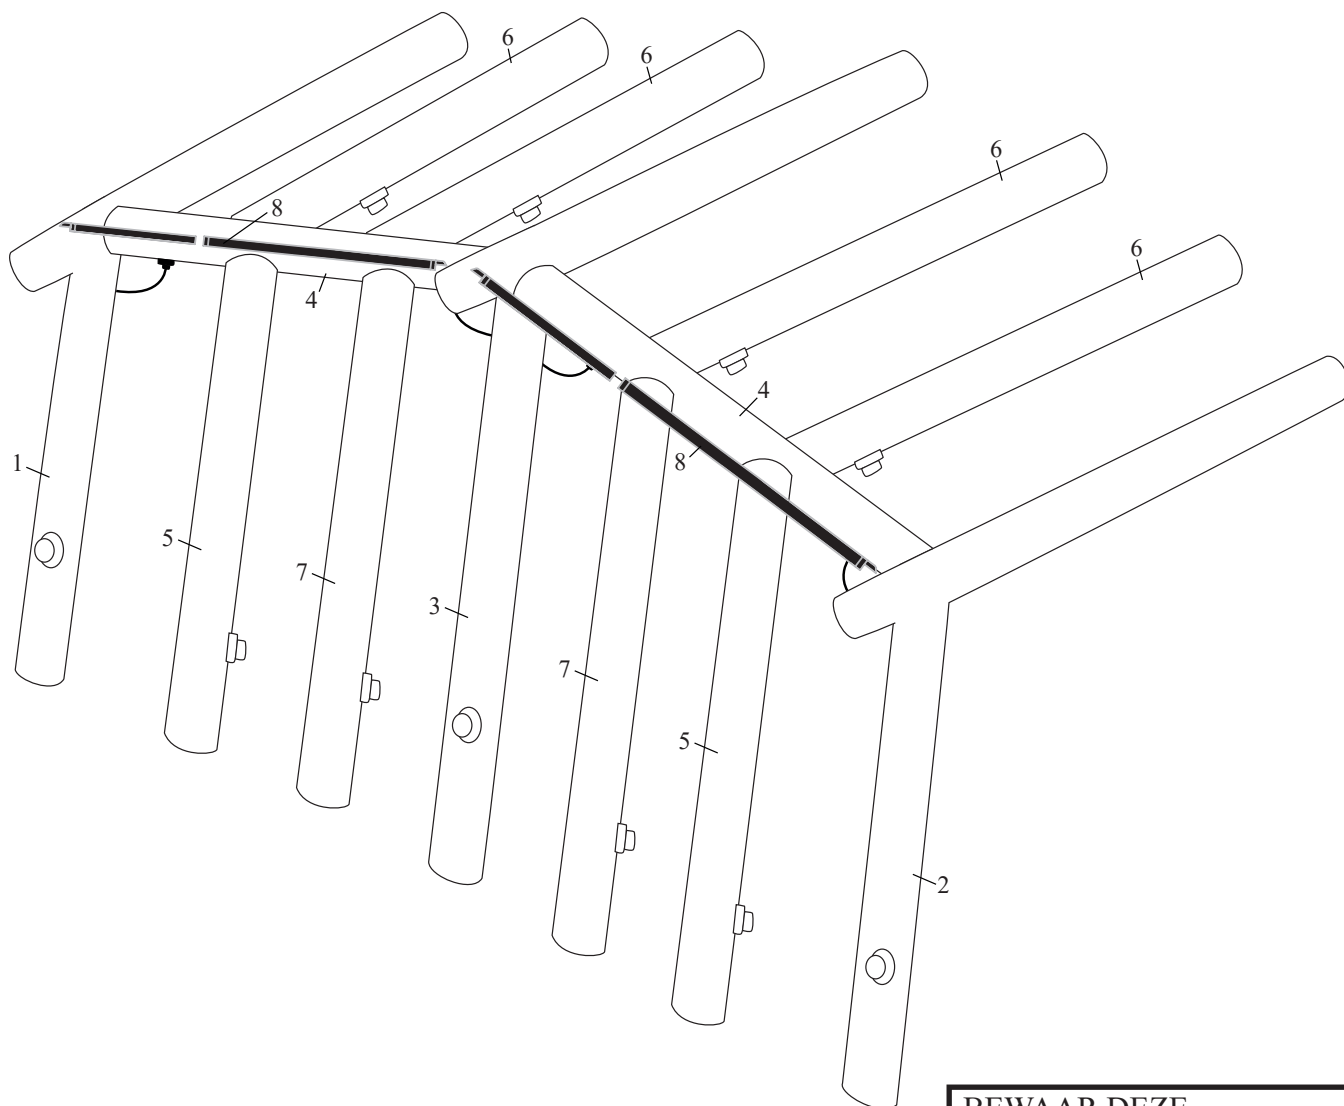

Doréma

Frametekening / Diagram / Gestängeplan:

Horizon Air AS

Horizon Blue Air AS

Horizon De Luxe Air AS

Maat / Size / Größe 15

Lucht / Air / Luft

Pos.	Artikel nr.	Aantal	Maat mm	ø mm	
	Part no.	Quantity	Size mm		
	Artikel-Nr	Anzahl	Größe mm		
1	53067	1	2680 + 1920	100	
2	53096	1	2680 + 1920	100	
3	53084	1	2680 + 2360	100	
4	53085	2	2620	100	
5	53070	2	1900	100	
6	53075	4	2335	100	
7	53095	2	2070	100	
8	41032	2	1000 + 1000 + 1100	25,5 + 25,5 + 21,5	
8	41232	1	(2x)1000 + 1000 + 1100	(4x) 25,5 + (2x) 21,5	SET

**BEWAAR DEZE
FRAMETEKENING**
Voor nalevering van losse
framedelen altijd het framenummer
en het artikelnummer doorgeven.
**KEEP THIS FRAME DIAGRAM
IN A SAFE PLACE**
When ordering separate frame parts
always mention the diagram
number and part number.
**BEWAHREN SIE DIESEN
GESTÄNGEPLAN AN EINEM
SICHEREN ORT AUF.** Geben Sie
bei der Bestellung separater
Gestängeteile, immer die
Diagrammnummer und die
Teilenummer an.