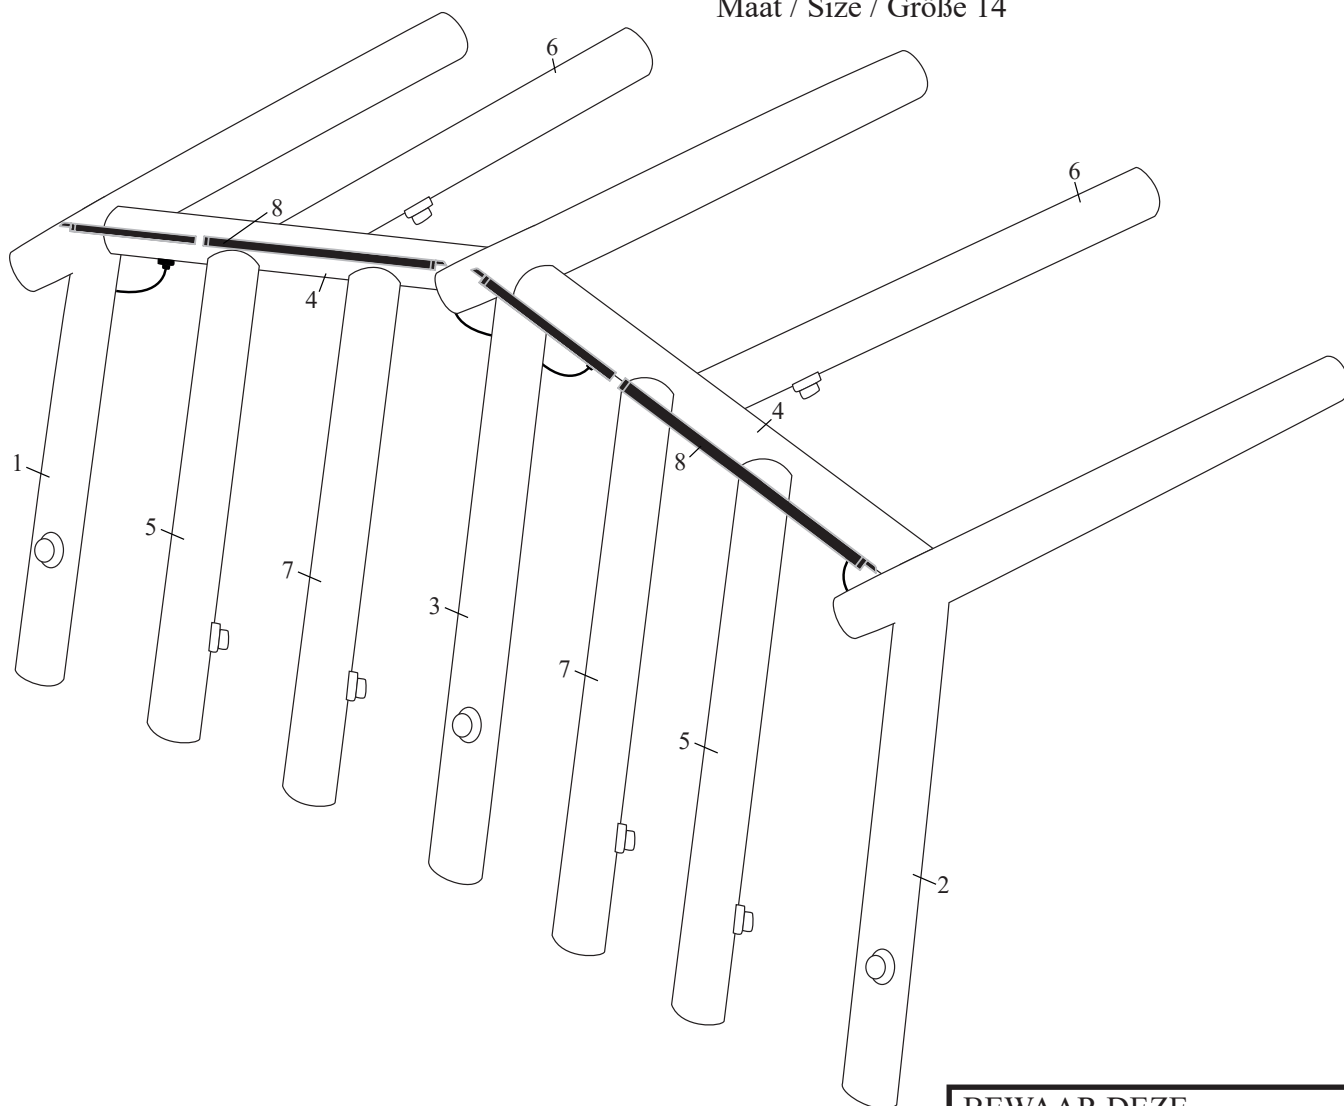

Doréma

Frametekening / Diagram / Gestängeplan:

Horizon Air AS

Horizon Blue Air AS

Horizon De Luxe Air AS

Maat / Size / Größe 14

Lucht / Air / Luft

Pos.	Artikel nr.	Aantal	Maat mm	ø mm	
	Part no.	Quantity	Size mm		
	Artikel-Nr	Anzahl	Größe mm		
1	53067	1	2680 + 1920	100	
2	53096	1	2680 + 1920	100	
3	53076	1	2680 + 2340	100	
4	53082	2	2500	100	
5	53070	2	1900	100	
6	53075	2	2335	100	
7	53092	2	2060	100	
8	41031	2	600 + 1000 + 1100	25,5 + 25,5 + 21,5	
8	41231	1	(2x)600 + 1000 + 1100	(4x) 25,5 + (2x) 21,5	SET

**BEWAAR DEZE
FRAMETEKENING**

Voor nalevering van losse framedelen altijd het framenummer en het artikelnummer doorgeven.
**KEEP THIS FRAME DIAGRAM
IN A SAFE PLACE**

When ordering separate frame parts always mention the diagram number and part number.
**BEWAHREN SIE DIESEN
GESTÄNGEPLAN AN EINEM
SICHEREN ORT AUF.** Geben Sie bei der Bestellung separater Gestängeteile, immer die Diagrammnummer und die Teilenummer an.