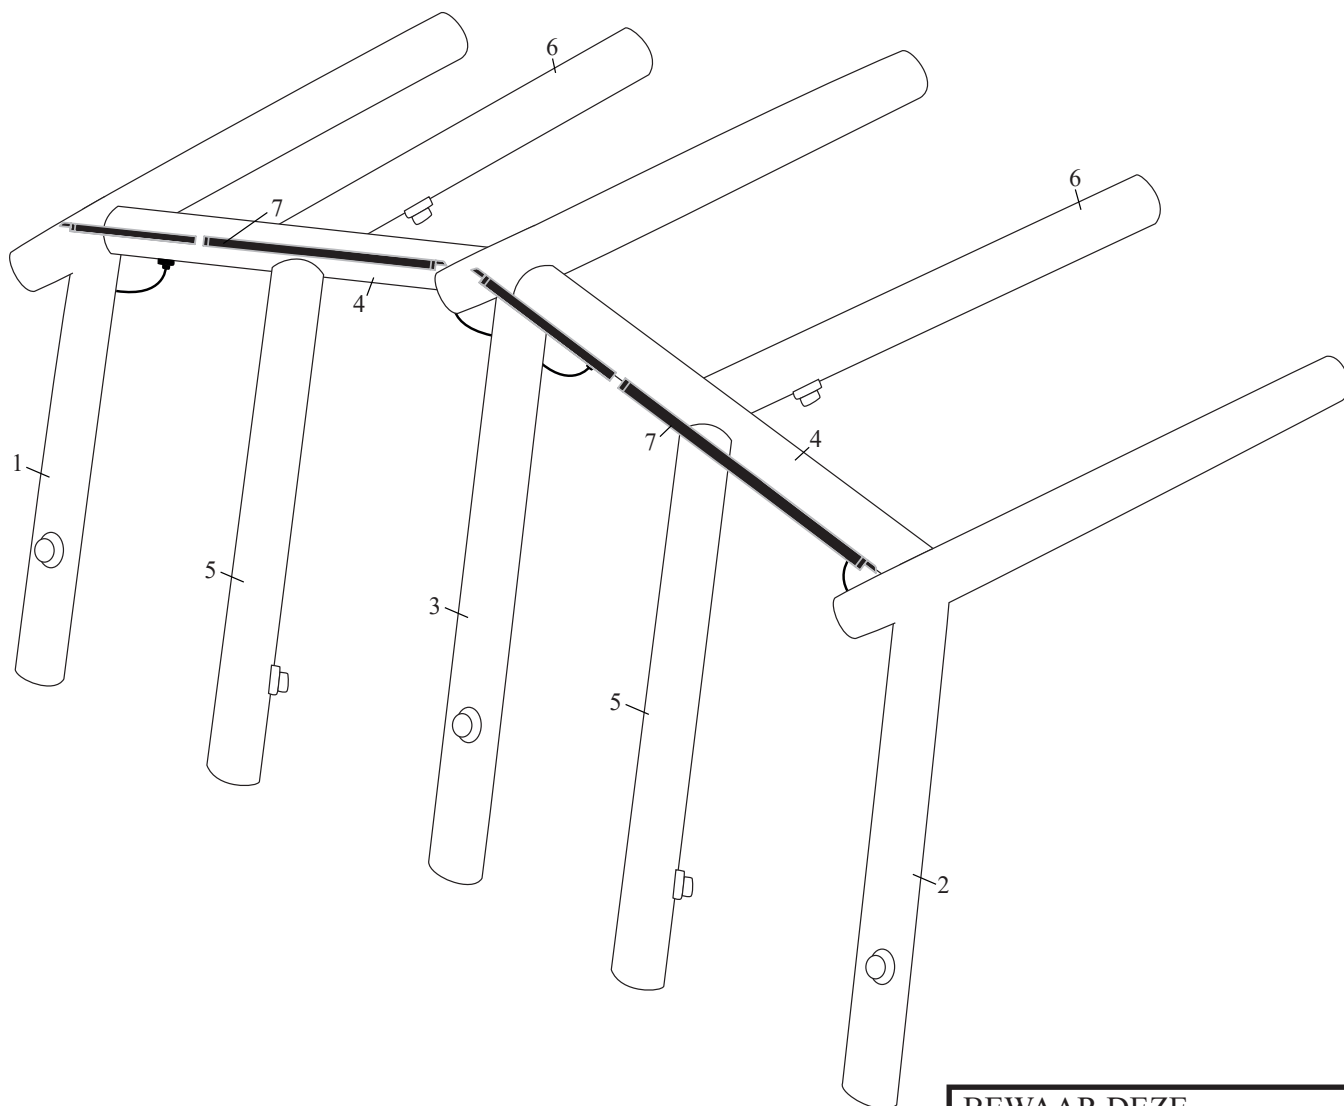

# Doréma

Frametekening / Diagram / Gestängeplan:

Horizon Air AS

Horizon Blue Air AS

Horizon De Luxe Air AS

Maat / Size / Größe 13

Lucht / Air / Luft

Pos.	Artikel nr.	Aantal	Maat mm	ø mm	
	Part no.	Quantity	Size mm		
	Artikel-Nr	Anzahl	Größe mm		
1	53067	1	2680 + 1920	100	
2	53096	1	2680 + 1920	100	
3	53073	1	2680 + 2320	100	
4	53080	2	2370	100	
5	53070	2	1900	100	
6	53075	2	2335	100	
7	41031	2	600 + 1000 + 1100	25,5 + 25,5 + 21,5	
7	41231	1	(2x)600 + 1000 + 1100	(4x) 25,5 + (2x) 21,5	SET

**BEWAAR DEZE  
FRAMETEKENING**  
Voor nalevering van losse  
framedelen altijd het framenummer  
en het artikelnummer doorgeven.  
**KEEP THIS FRAME DIAGRAM  
IN A SAFE PLACE**  
When ordering separate frame parts  
always mention the diagram  
number and part number.  
**BEWAHREN SIE DIESEN  
GESTÄNGEPLAN AN EINEM  
SICHEREN ORT AUF.** Geben Sie  
bei der Bestellung separater  
Gestängeteile, immer die  
Diagrammnummer und die  
Teilenummer an.