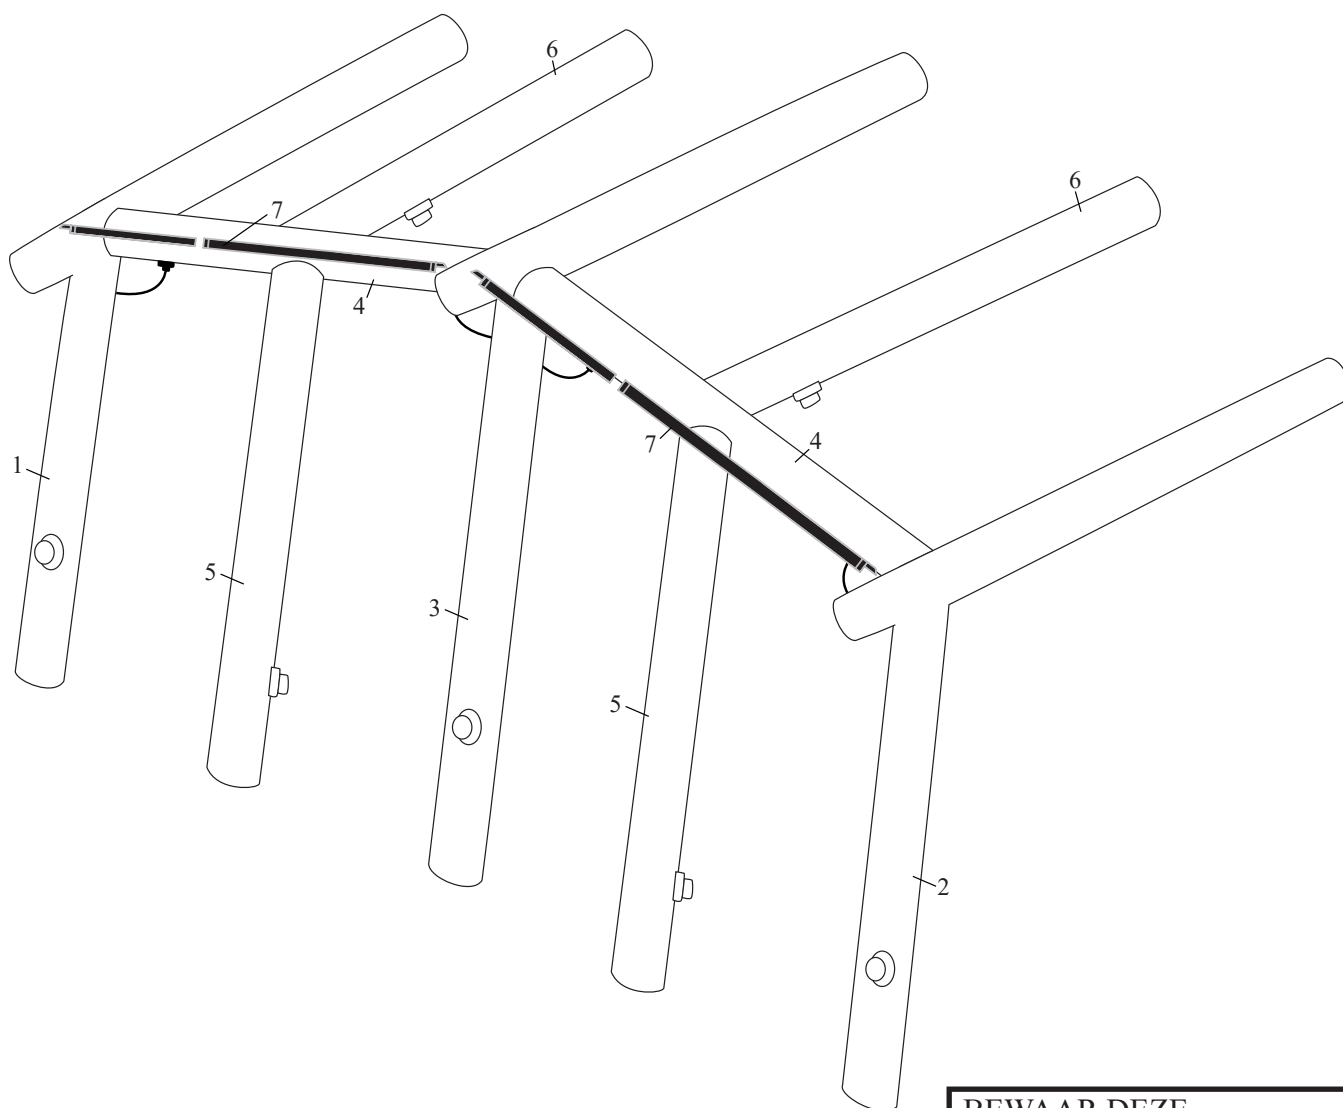

Doréma

Frametekening / Diagram / Gestängeplan:

Horizon Air AS

Horizon Blue Air AS

Horizon De Luxe Air AS

Maat / Size / Größe 12

Lucht / Air / Luft

Pos.	Artikel nr.	Aantal	Maat mm	ø mm	
	Part no.	Quantity	Size mm		
	Artikel-Nr	Anzahl	Größe mm		
1	53067	1	2680 + 1920	100	
2	53096	1	2680 + 1920	100	
3	53078	1	2680 + 2370	100	
4	53079	2	2250	100	
5	53145	2	1930	100	
6	53075	2	2335	100	
7	41031	2	600 + 1000 + 1100	25,5 + 25,5 + 21,5	
7	41231	1	(2x)600 + 1000 + 1100	(4x) 25,5 + (2x) 21,5	SET

**BEWAAR DEZE
FRAMETEKENING**
Voor nalevering van losse
framedelen altijd het framenummer
en het artikelnummer doorgeven.
**KEEP THIS FRAME DIAGRAM
IN A SAFE PLACE**
When ordering separate frame parts
always mention the diagram
number and part number.
**BEWAHREN SIE DIESEN
GESTÄNGEPLAN AN EINEM
SICHEREN ORT AUF.** Geben Sie
bei der Bestellung separater
Gestängeteile, immer die
Diagrammnummer und die
Teilenummer an.