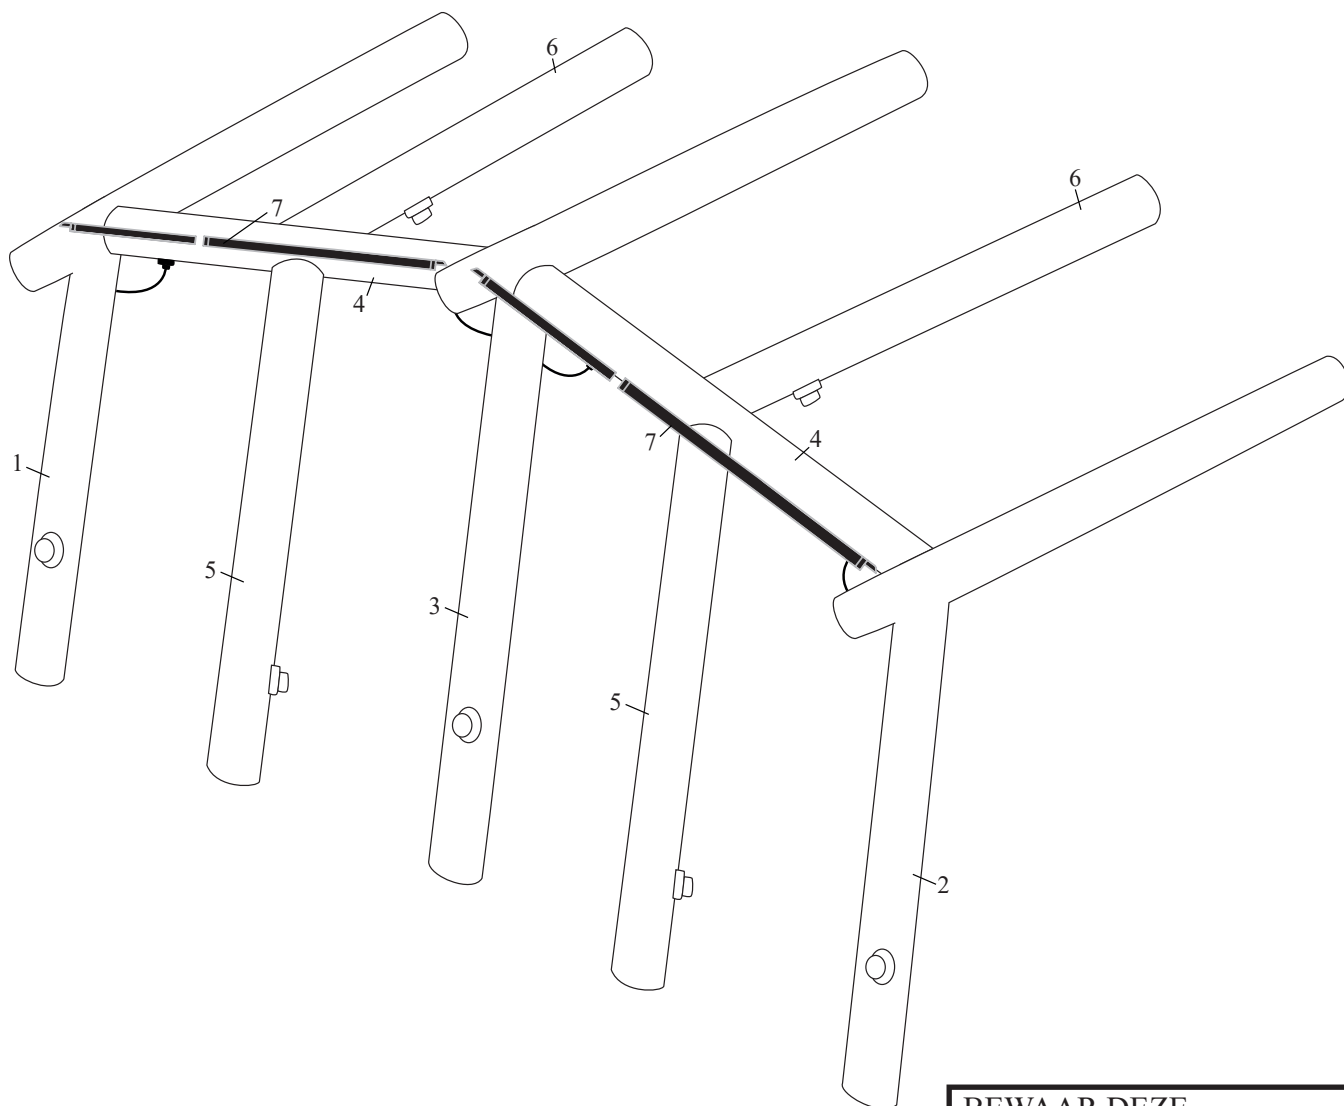

Doréma

Frametekening / Diagram / Gestängeplan:

Horizon Air AS

Horizon Blue Air AS

Horizon De Luxe Air AS

Maat / Size / Größe 11

Lucht / Air / Luft

Pos.	Artikel nr.	Aantal	Maat mm	ø mm	
	Part no.	Quantity	Size mm		
	Artikel-Nr	Anzahl	Größe mm		
1	53067	1	2680 + 1920	100	
2	53096	1	2680 + 1920	100	
3	53076	1	2680 + 2340	100	
4	53077	2	2120	100	
5	53145	2	1930	100	
6	53075	2	2335	100	
7	41031	2	600 + 1000 + 1100	25,5 + 25,5 + 21,5	
7	41231	1	(2x)600 + 1000 + 1100	(4x) 25,5 + (2x) 21,5	SET

**BEWAAR DEZE
FRAMETEKENING**
Voor nalevering van losse
framedelen altijd het framenummer
en het artikelnummer doorgeven.
**KEEP THIS FRAME DIAGRAM
IN A SAFE PLACE**
When ordering separate frame parts
always mention the diagram
number and part number.
**BEWAHREN SIE DIESEN
GESTÄNGEPLAN AN EINEM
SICHEREN ORT AUF.** Geben Sie
bei der Bestellung separater
Gestängeteile, immer die
Diagrammnummer und die
Teilenummer an.