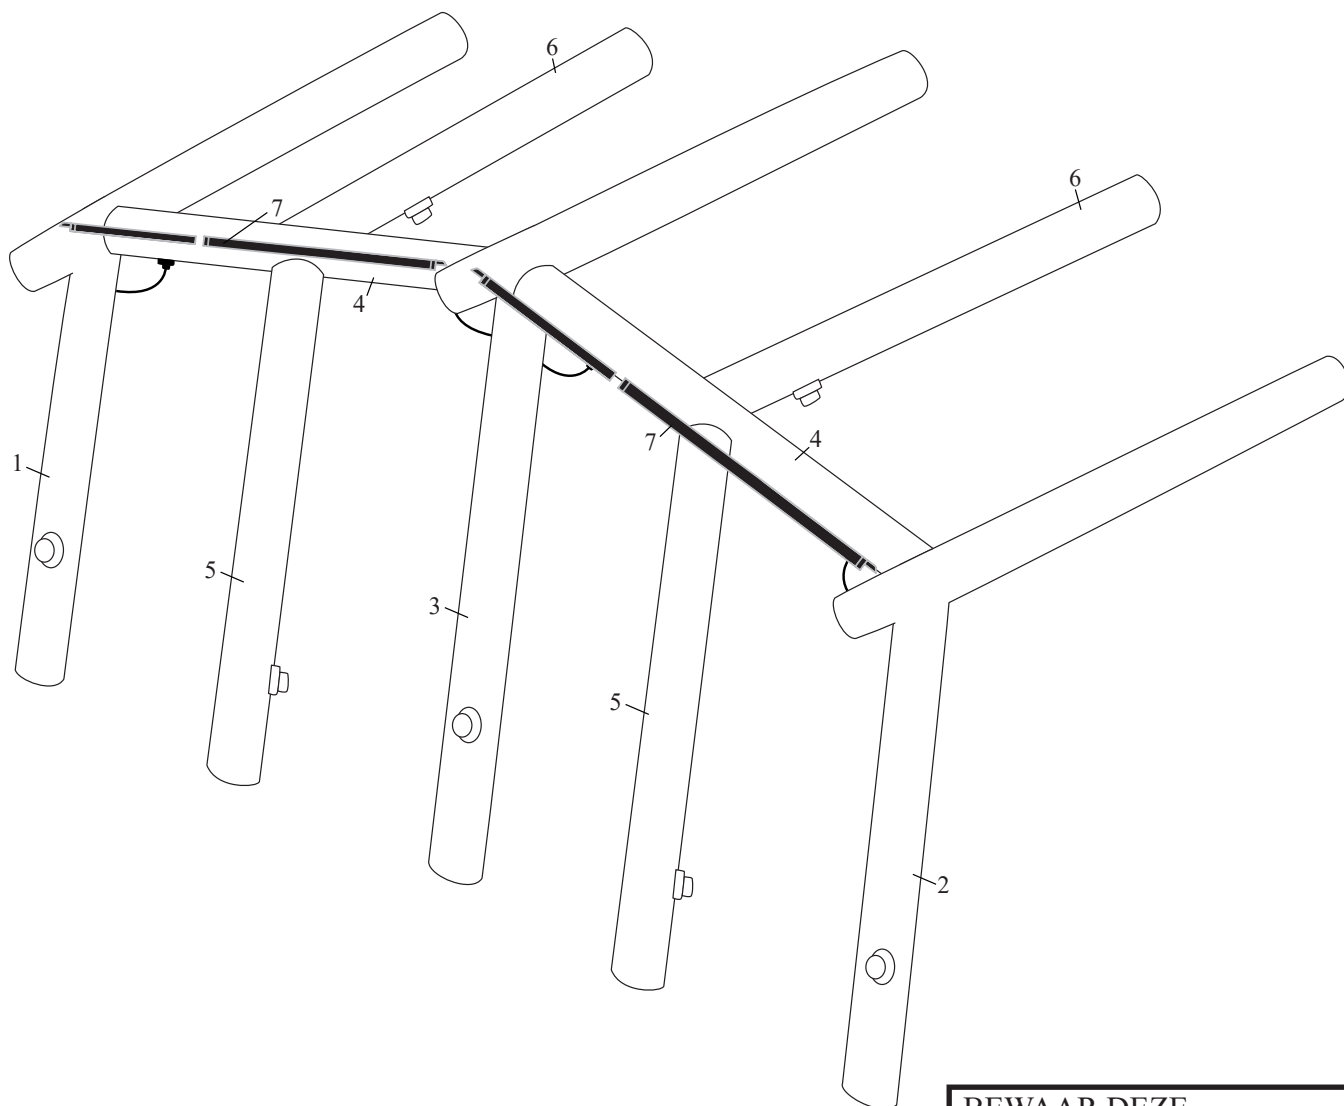

Doréma

Frametekening / Diagram / Gestängeplan:

Horizon Air AS

Horizon Blue Air AS

Horizon De Luxe Air AS

Maat / Size / Größe 10

Lucht / Air / Luft

Pos.	Artikel nr.	Aantal	Maat mm	ø mm	
	Part no.	Quantity	Size mm		
	Artikel-Nr	Anzahl	Größe mm		
1	53067	1	2680 + 1920	100	
2	53096	1	2680 + 1920	100	
3	53073	1	2680 + 2320	100	
4	53074	2	2000	100	
5	53143	2	1930	100	
6	53075	2	2335	100	
7	41031	2	600 + 1000 + 1100	25,5 + 25,5 + 21,5	
7	41231	1	(2x)600 + 1000 + 1100	(4x) 25,5 + (2x) 21,5	SET

**BEWAAR DEZE
FRAMETEKENING**
Voor nalevering van losse
framedelen altijd het framenummer
en het artikelnummer doorgeven.
**KEEP THIS FRAME DIAGRAM
IN A SAFE PLACE**
When ordering separate frame parts
always mention the diagram
number and part number.
**BEWAHREN SIE DIESEN
GESTÄNGEPLAN AN EINEM
SICHEREN ORT AUF.** Geben Sie
bei der Bestellung separater
Gestängeteile, immer die
Diagrammnummer und die
Teilenummer an.