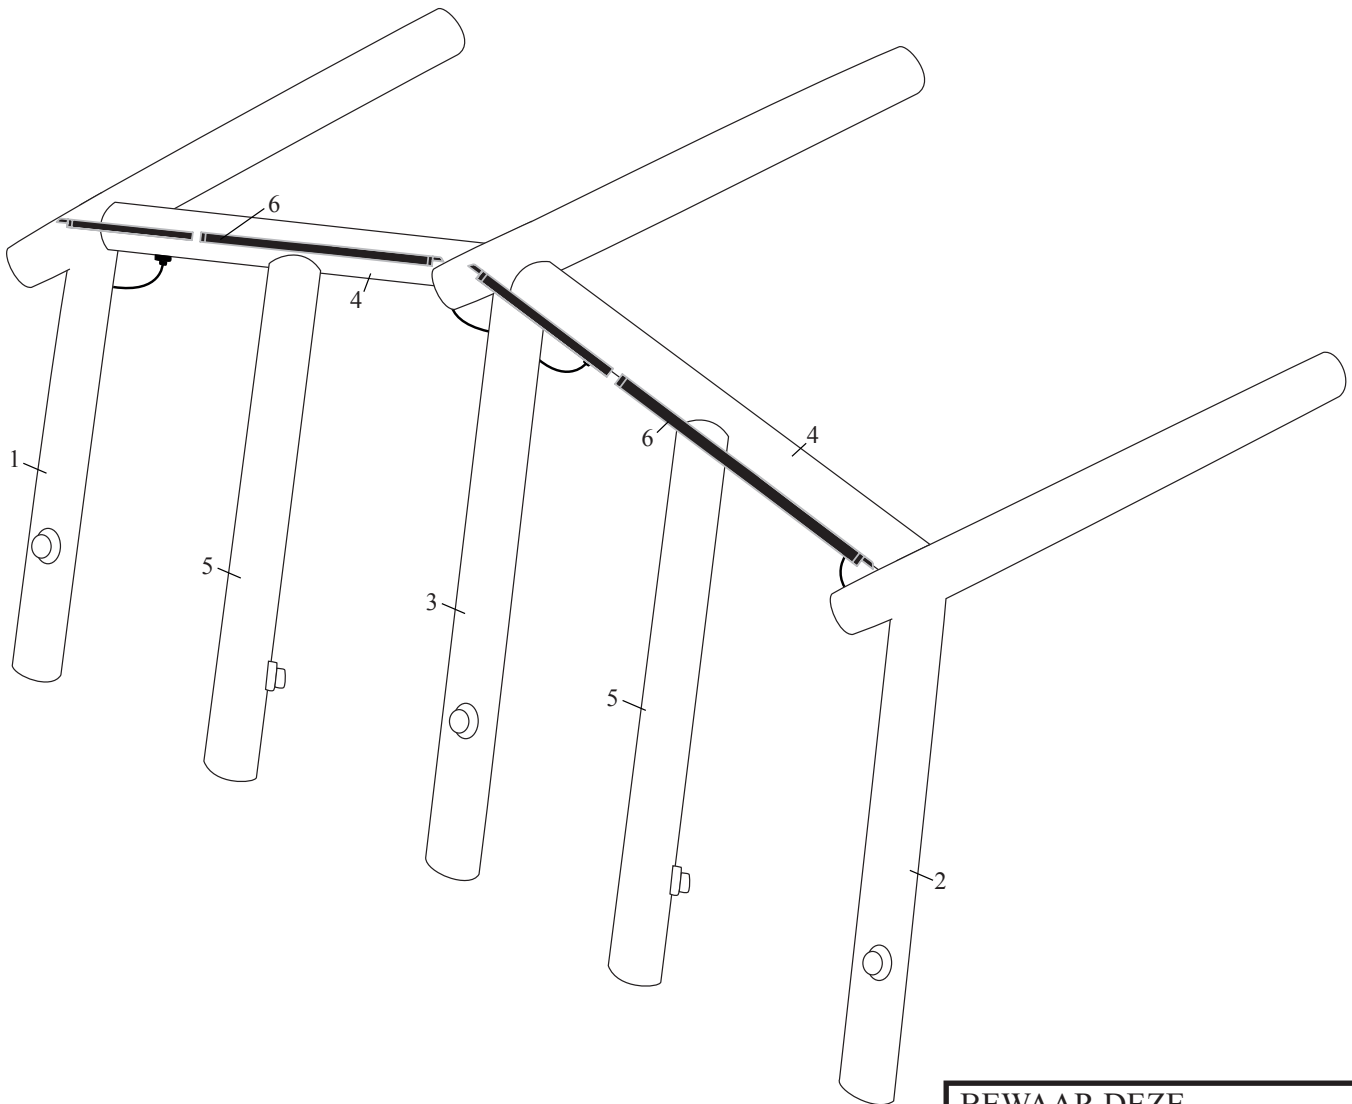

Doréma

Frametekening / Diagram / Gestängeplan:
 Monaco Air / Daytona Air / Maribor Air
 Maat / Size / Größe 9

Lucht / Air / Luft

Pos.	Artikel nr.	Aantal	Maat mm	ø mm	
	Part no.	Quantity	Size mm		
	Artikel-Nr.	Anzahl	Größe mm		
1	53067	1	2680 + 1920	100	
2	53096	1	2680 + 1920	100	
3	53071	1	2680 + 2300	100	
4	53072	2	1870	100	
5	53070	2	1900	100	
6	41030	2	1100 + 1000	21,5 + 21,5	
6	41230	1	(2x)1100 + 1000	(4x) 21,5 + 21,5	SET

**BEWAAR DEZE
 FRAMETEKENING**
 Voor nalevering van losse
 framedelen altijd het framenummer
 en het artikelnummer doorgeven.
**KEEP THIS FRAME DIAGRAM
 IN A SAFE PLACE**
 When ordering separate frame parts
 always mention the diagram
 number and part number.
**BEWAHREN SIE DIESEN
 GESTÄNGEPLAN AN EINEM
 SICHEREN ORT AUF.** Geben Sie
 bei der Bestellung separater
 Gestängeteile, immer die
 Diagrammnummer und die
 Teilenummer an.