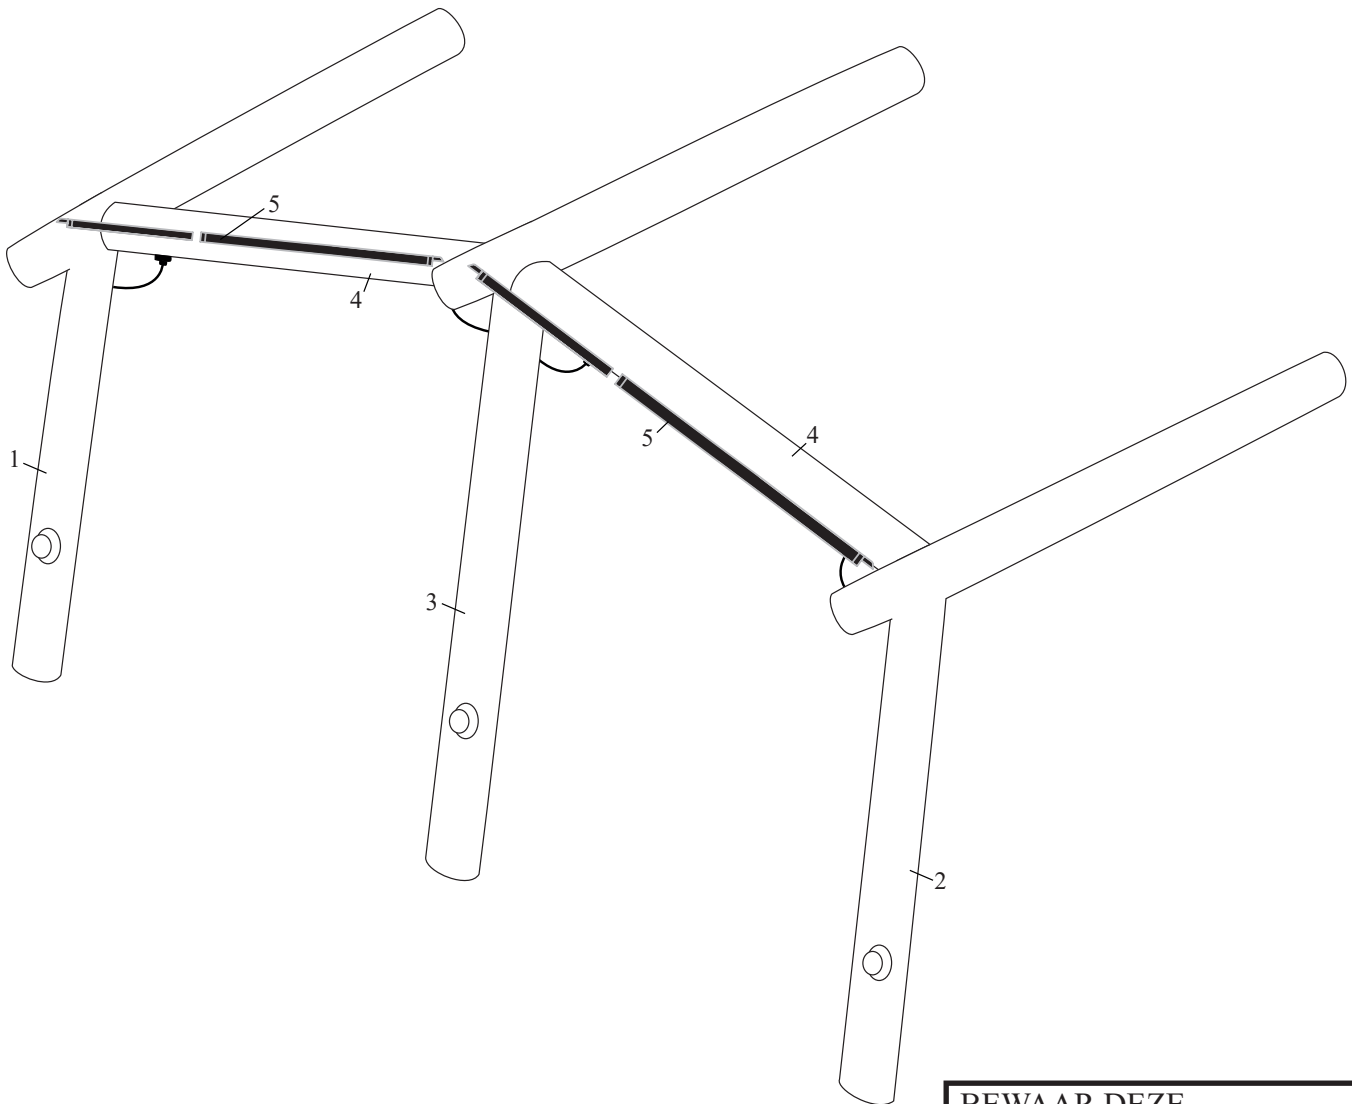

Doréma

Frametekening / Diagram / Gestängeplan:
Monaco Air / Daytona Air / Maribor Air
Maat / Size / Größe 7

Lucht / Air / Luft

Pos.	Artikel nr.	Aantal	Maat mm	ø mm	
	Part no.	Quantity	Size mm		
	Artikel-Nr.	Anzahl	Größe mm		
1	53067	1	2680 + 1920	100	
2	53096	1	2680 + 1920	100	
3	53097	1	2680 + 2250	100	
4	53282	2	1610	100	
5	41030	2	1100 + 1000	21,5 + 21,5	
5	41230	1	(2x)1100 + 1000	(4x) 21,5 + 21,5	SET

**BEWAAR DEZE
FRAMETEKENING**
Voor nalevering van losse
framedelen altijd het framenummer
en het artikelnummer doorgeven.
**KEEP THIS FRAME DIAGRAM
IN A SAFE PLACE**
When ordering separate frame parts
always mention the diagram
number and part number.
**BEWAHREN SIE DIESEN
GESTÄNGEPLAN AN EINEM
SICHEREN ORT AUF.** Geben Sie
bei der Bestellung separater
Gestängeteile, immer die
Diagrammnummer und die
Teilenummer an.