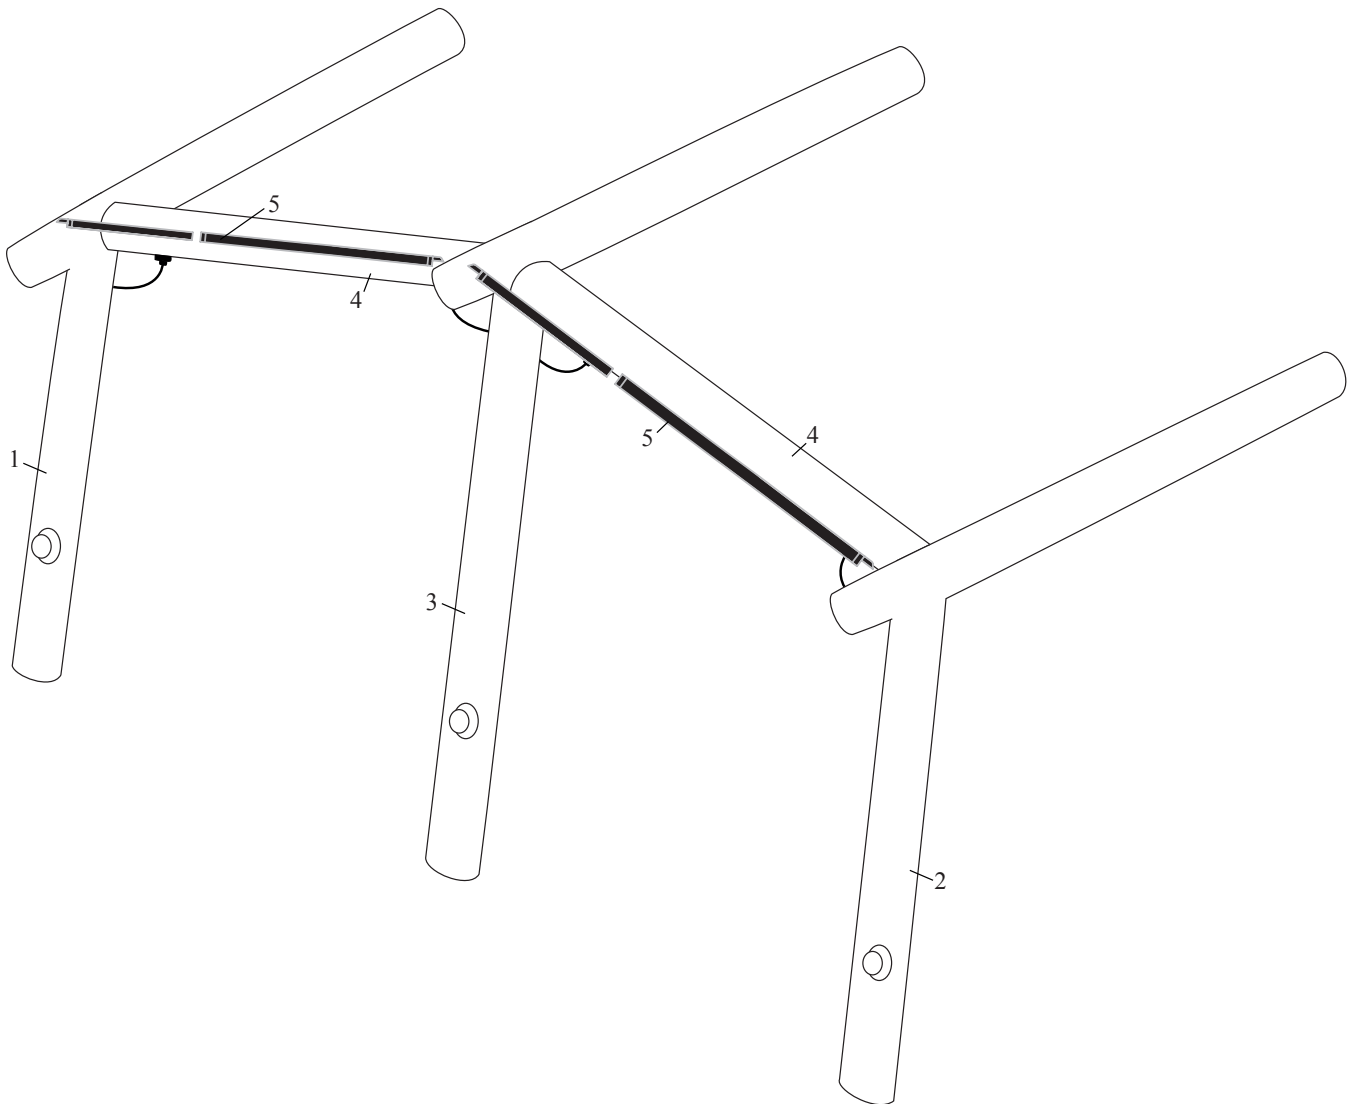

# Doréma

Frametekening / Diagram / Gestängeplan:  
Monaco Air / Daytona Air / Maribor Air  
Maat / Size / Größe 6

## Lucht / Air / Luft

Pos.	Artikel nr.	Aantal	Maat mm	ø mm	
	Part no.	Quantity	Size mm		
	Artikel-Nr.	Anzahl	Größe mm		
1	53067	1	2680 + 1920	100	
2	53096	1	2680 + 1920	100	
3	53097	1	2680 + 2250	100	
4	53281	2	1490	100	
5	41030	2	1100 + 1000	21,5 + 21,5	
5	41230	1	(2x)1100 + 1000	(4x) 21,5 + 21,5	SET