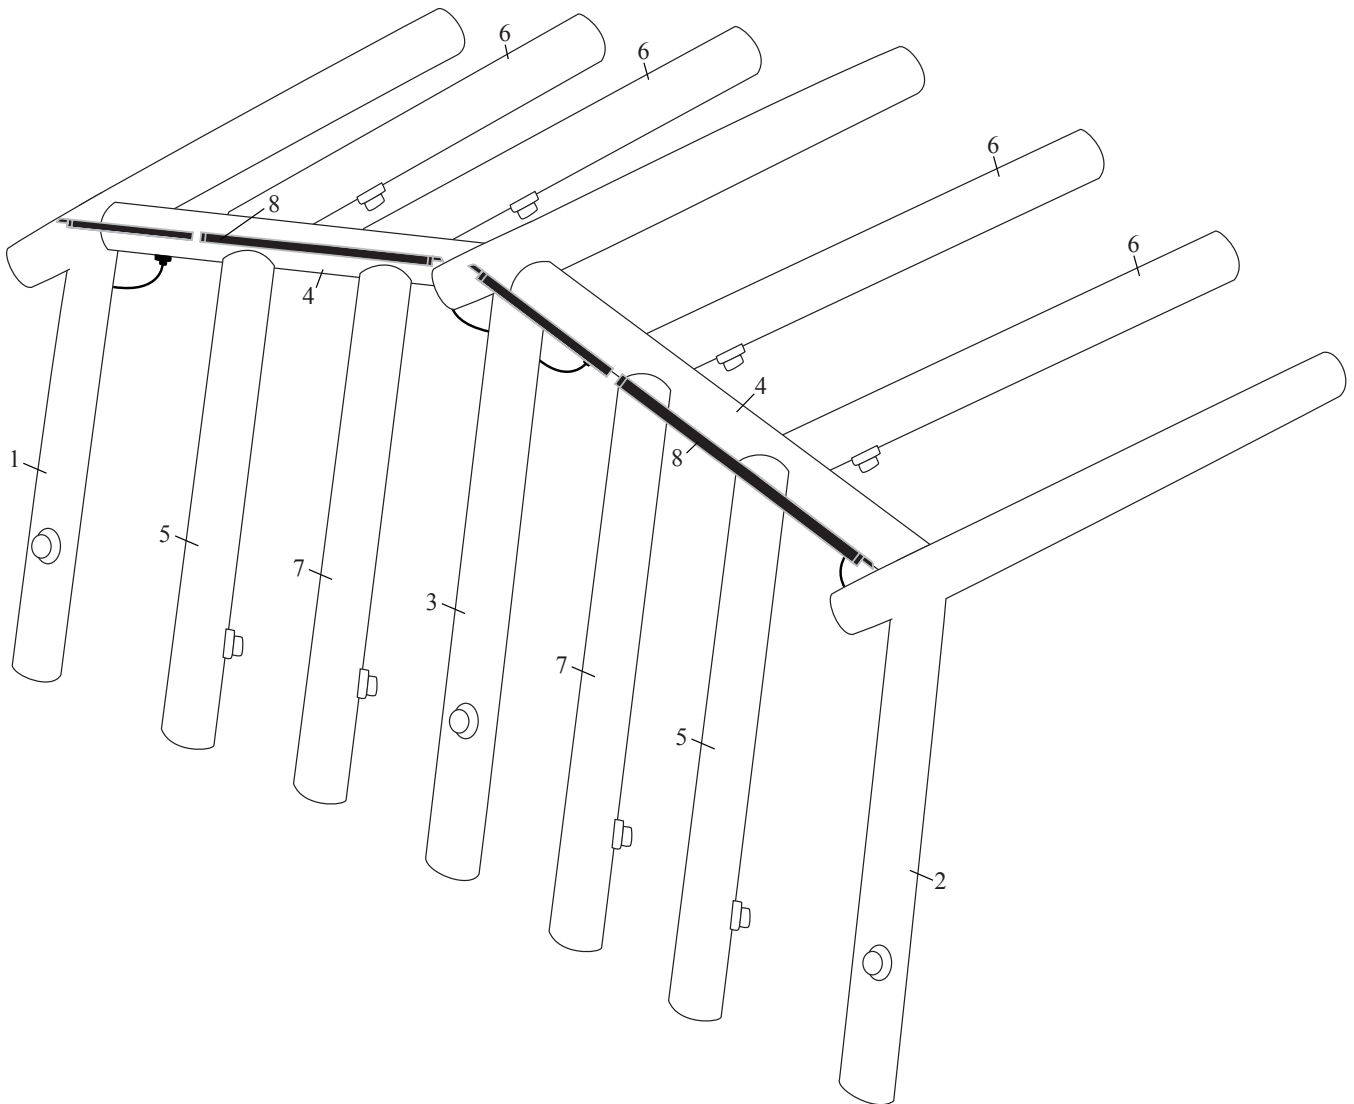

Doréma

Frametekening / Diagram / Gestängeplan:
Monaco Air / Daytona Air / Maribor Air
Maat / Size / Größe 18

lucht / air

Pos.	Artikel nr.	aantal	maat mm	ø mm	
	Part no.	quantity	size mm		
1	53067	1	2680 + 1920	100	
2	53096	1	2680 + 1920	100	
3	53093	1	2680 + 2430	100	
4	53094	2	3000	100	
5	53081	2	1880	100	
6	53075	4	2335	100	
7	53095	2	2070	100	
8	41033	2	850 + 850 + 850 + 850	25,5 + 25,5 + 25,5 + 21,5	
8	41233	1	(2x) 850 + 850 + 850 + 850	(4x) 25,5 + 25,5 + 25,5 + 21,5	SET

BEWAAR DEZE FRAMETEKENING

Voor nalevering van losse framedelen altijd het framenummer en het artikelnummer doorgeven.

KEEP THIS FRAME DIAGRAM
IN A SAFE PLACE

When ordering separate frame parts
always mention the diagram
number and part number.

BEWAHREN SIE DIESEN
GESTÄNGEPLAN AN EINEM
SICHEREN ORT AUF. Geben Sie
bei der Bestellung separater
Gestängeteile, immer die
Diagrammnummer und die
Teilnummer an.