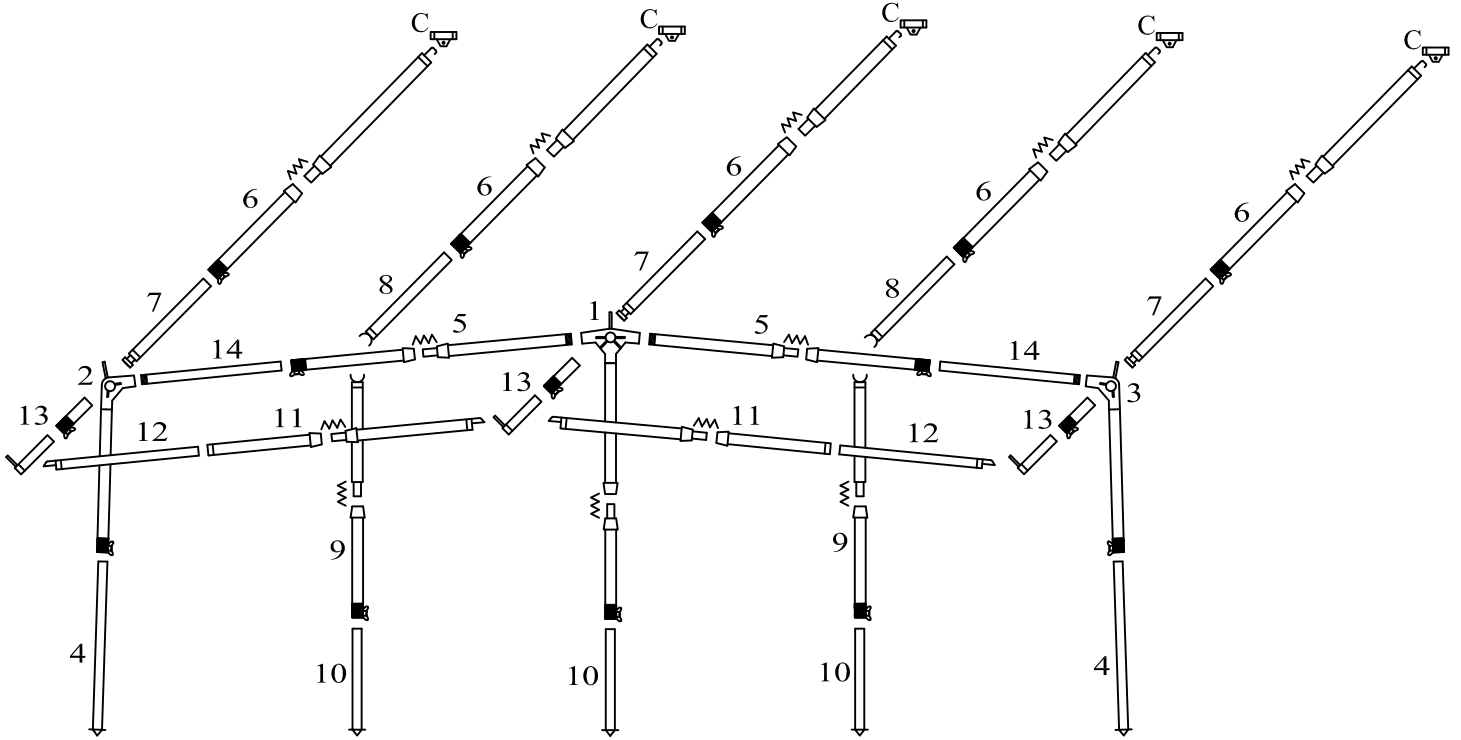

**Doréma**

frametekening / diagram: FTP 241 45

glasfiber / fibreglass

pos.	artikel nr. part no.	aantal quantity	frame deel frame part	maat mm. size mm.	ø mm.	pos.	artikel nr. part no.	aantal quantity	frame deel frame part	maat mm. size mm.	ø mm.
1	39921	1		A 1000	25.5	5	39942	2		1000+1000	25.5
				B 850	25.5						
				C 162°							
2	39924	1		A 1000	25.5	6	39976	5		1100+1100	30
				C 109°							
3	39925	1		A 1000	25.5	7	39935	3		1000	25.5
				C 109°							
4	39930	2		1050	21.5	8	39938	2		1000	25.5
9	39948	2		850+850	25.5	10	39931	3		700	21.5
10	39931	3		1000+1000	25.5	11	39949	2		1100	21.5
11	39949	2		1000+1000	25.5	12	39952	2		1100	21.5
12	39952	2		A 220	21.5	13	39953	3		A 220	21.5
				B 180	25.5						
13	39953	3		1100	21.5	14	39933	2		1100	21.5
14	39933	2		1100	21.5						

Access.	Aantal / Qty.
C = tentoog / plastic eye	5
schroef / screw	10

**BEWAAR DEZE FRAMETEKENING**  
**KEEP THIS FRAME DIAGRAM IN A SAFE PLACE**  
 Voor nalevering van losse framedelen altijd het framenummer en het artikelnummer opgeven.  
 When ordering separate frame parts always mention the diagram number and part number.