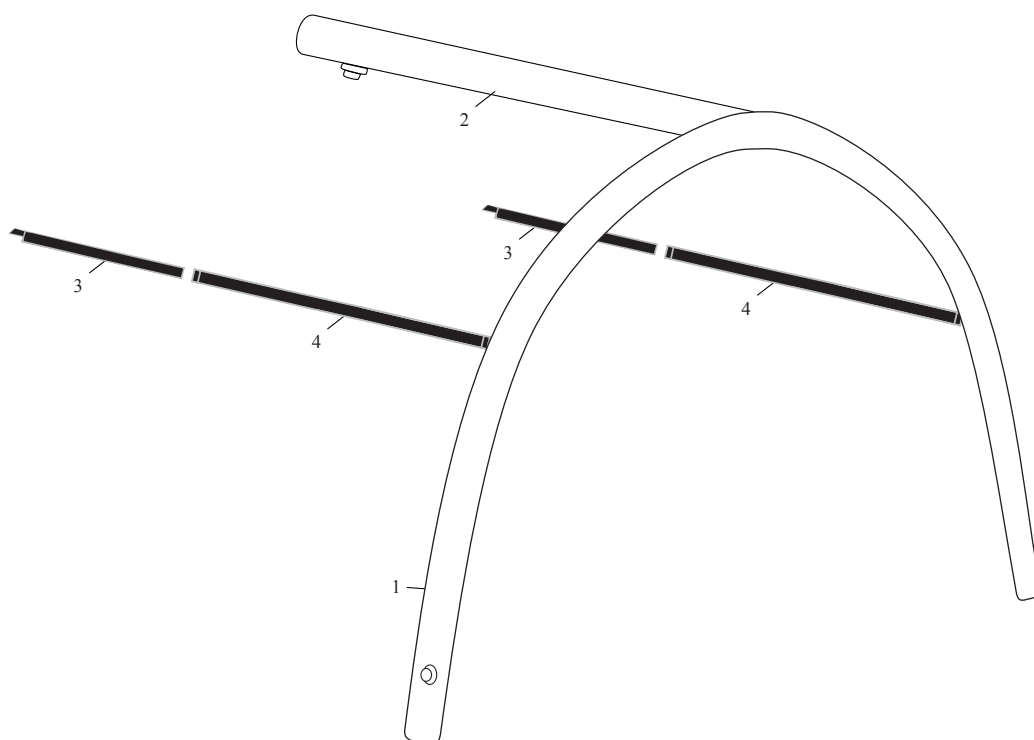

Doréma

Frametekening / Diagram / Gestängeplan:
 Monaco Air Uitbouw
 Daytona Air Annex
 Maribor Air Anbau

lucht / air

Pos.	Artikel nr.	aantal	maat mm	ø mm
	Part no.	quantity	size mm	
1	53036	1	4780	100
2	53037	1	1770	100
3	39958	2	850	21,5
4	41026	2	1000	25,5