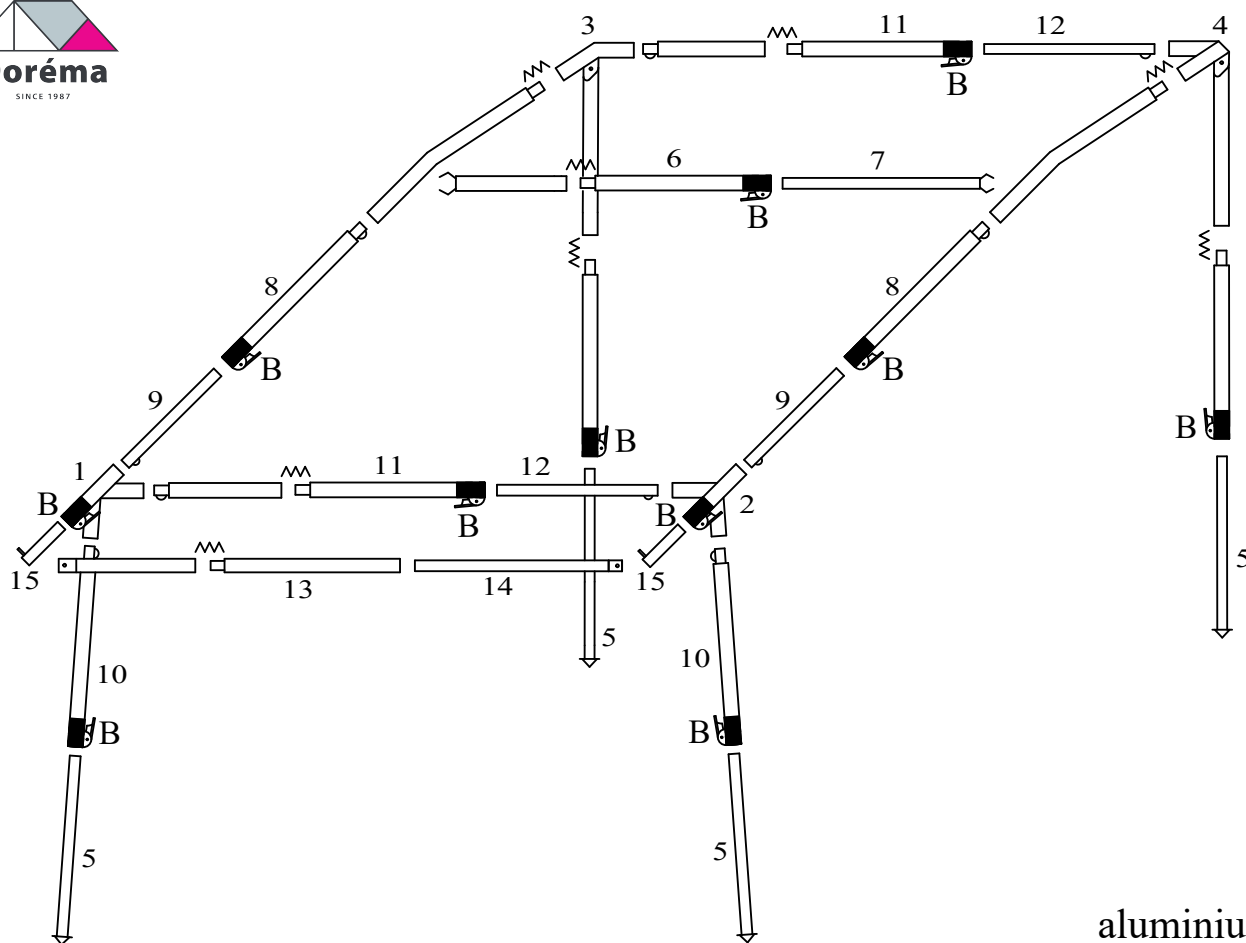

frametekening / diagram: A25 W 18 1 F PG

aluminium

pos.	part no.	quantity	frame part	size mm.	∅ mm.	pos.	part no.	quantity	frame part	size mm.	∅ mm.
1	41358	1		215	25x1	5	38376	4		1100	22x1,5
2	41359	1		215	25x1	6	38668-PG	1		600+940	25x1
3	39385-PG	1		A 870+30 B 940+60 C 670+60 W 100/100	25x1 25x1 25x1 25x1	7	38432	1		1100	22x1,5
						8	39214-PG	2		840+60	25x1
						9	38323	2		600	22x1,5
						10	38346-PG	2		940+60	25x1
4	39386-PG	1		A 870+30 B 940+60 C 670+60 W 100/100	25x1 25x1 25x1 25x1	11	39213-PG	2		940+540+60	25x1
						12	38357	2		1100	22x1,5
						13	38094	1		600+940	25x1
						14	37346	1		1100	22x1,5
						15	34458	2		290	22x1,5

Access.	Aantal / Qty.
B = buisklem / adjusting clamp 25 mm.	11

BEWAAR DEZE FRAMETEKENING  
KEEP THIS FRAME DIAGRAM IN A SAFE PLACE  
Voor nalevering van losse framedelen altijd het framenummer en het artikelnummer opgeven.  
When ordering separate frame parts always mention the diagram number and part number.