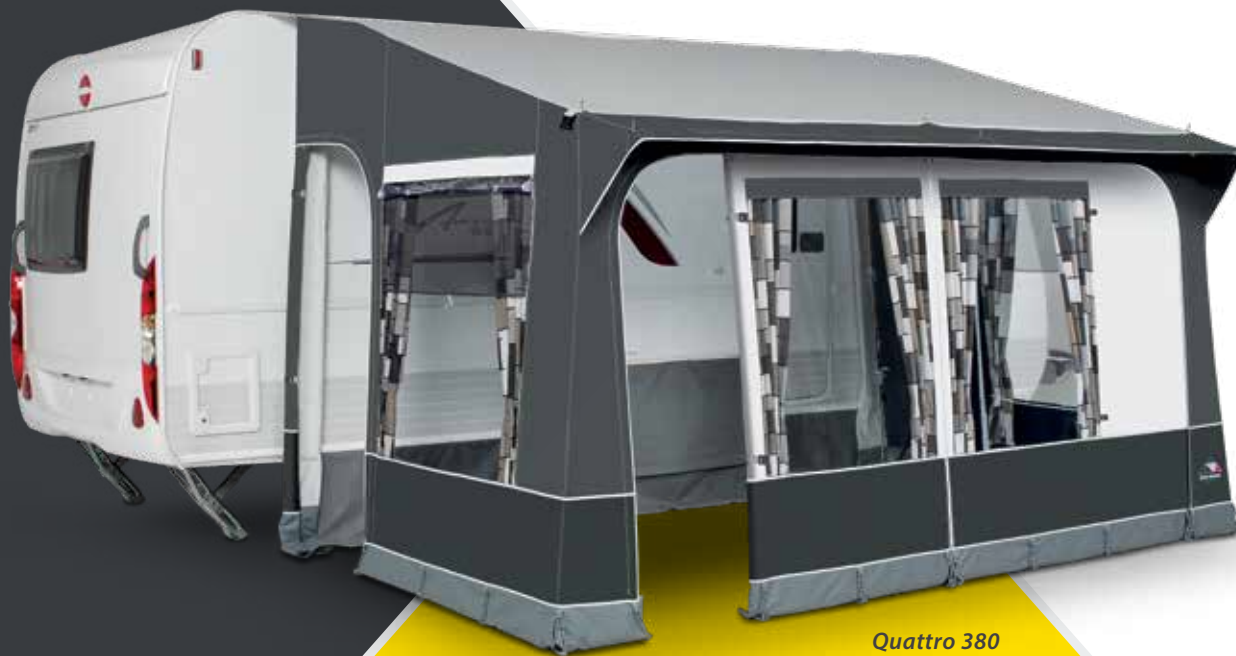

SEIZOEN

WINTER

TOER

EASYGRIP

SAFELOCK SYSTEM

Quattro 380

PRODUCT	MAAT	NORMAAL	ACTIEPRIJS
QUATTRO 225	225 X 200 cm	1.256,-	879,-
QUATTRO 275	275 X 200 cm	1.327,-	929,-
QUATTRO 380	380 X 240 cm	1.856,-	1.299,-
QUATTRO 430	430 X 240 cm	1.956,-	1.369,-
EXTRA'S	MAAT	NORMAAL	ACTIEPRIJS
WINTERSET QUATTRO 380 - 430	25 mm	199,-	139,-
WINTERSET QUATTRO 380 - 430	28 mm	213,-	149,-
BINNENHEMEL QUATTRO 380	-	156,-	109,-
BINNENHEMEL QUATTRO 430	-	170,-	119,-
MEERPRIJS ALUMINIUM FRAME VOOR 225 & 275	25 mm	-	123,-
MEERPRIJS STAAL FRAME VOOR 380 & 430	28 mm	-	120,-