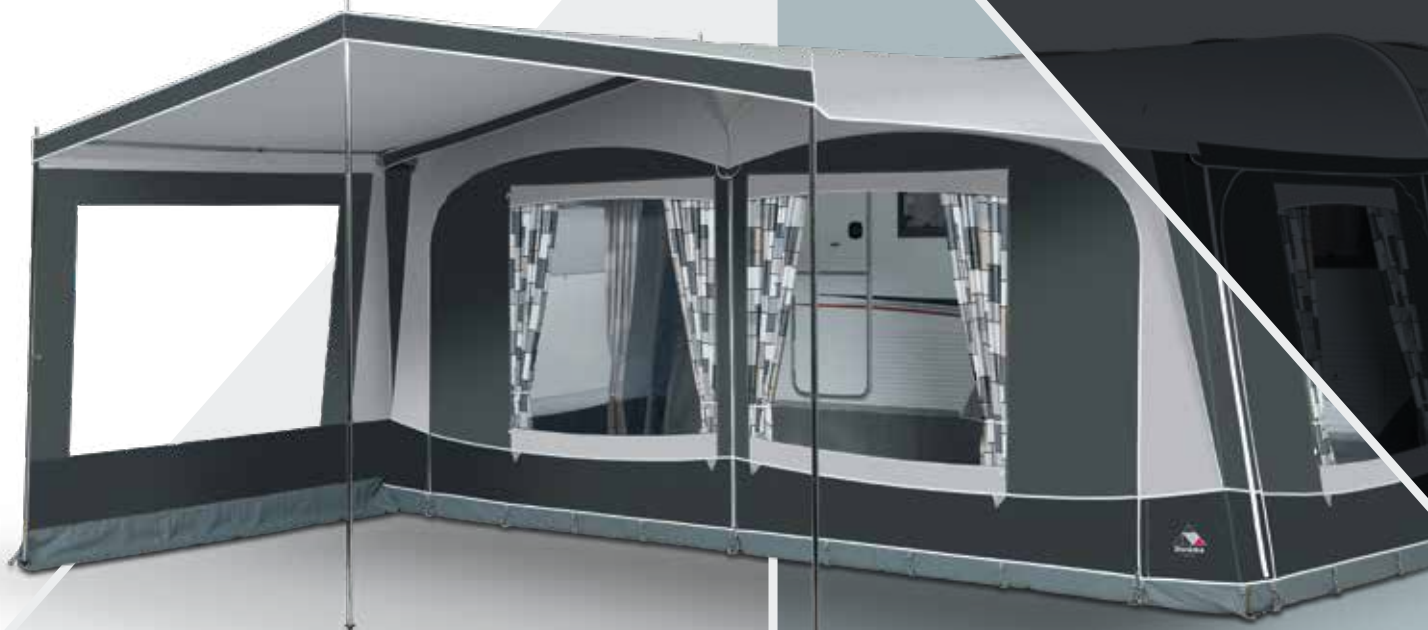

LOCARNO PLUS

RIANTE UITBREIDING VOOR ELKE TENT

TENCATE
OUTDOOR FABRICS

TECHNISCHE GEGEVENS

Diepte: 235 cm
Gewicht: maat 7 staal ca. 15,5 kg
Kleuren: blauw/grijs
antraciet/grijs
groen/grijs

Frames optioneel:

- luifelframe staal EasyGrip
- luifelframe aluminium EasyGrip
- luifelframe Fibre Tech Plus EasyGrip

Materiaal dak en wanden: Ten Cate All Season 200 g/m²
Zijwanden: beide panelen zijn afritsbaar

**VOOR HET BEPALEN VAN DE
JUISTE LUIFELMAAT ZIE PAGINA 36**

**NU VANAF
399,-**

MAAT	OMLOOP MAAT	NORMAAL	ACTIEPRIJS
4	725 - 750	~~570,-~~	399,-
5	750 - 775	~~599,-~~	419,-
6	775 - 800	~~627,-~~	439,-
7	800 - 825	~~641,-~~	449,-
8	825 - 850	~~670,-~~	469,-
9	850 - 875	~~713,-~~	499,-
10	875 - 900	~~727,-~~	509,-
11	900 - 925	~~741,-~~	519,-
12	925 - 950	~~756,-~~	529,-
13	950 - 975	~~770,-~~	539,-
14	975 - 1000	~~784,-~~	549,-
15	1000 - 1025	~~813,-~~	569,-
16	1025 - 1050	~~827,-~~	579,-
17	1050 - 1075	~~856,-~~	599,-
18	1075 - 1100	~~870,-~~	609,-
19	1100 - 1125	~~884,-~~	619,-

OPTIONEEL

- luifelframe staal EasyGrip maat 4-19
- luifelframe aluminium EasyGrip maat 4-19
- luifelframe Fibre Tech Plus EasyGrip maat 4-16
- Safe Lock adapterset
- Safe Lock stormbandset (set van 2)

TOER

EXTRA'S	NORMAAL	ACTIEPRIJS
STAAL FRAME MAAT 4-9	~~196,-~~	137,-
STAAL FRAME MAAT 10-16	~~200,-~~	140,-
STAAL FRAME MAAT 17-22	~~200,-~~	140,-
ALUMINIUM FRAME MAAT 4-9	~~271,-~~	190,-
ALUMINIUM FRAME MAAT 10-16	~~286,-~~	200,-
ALUMINIUM FRAME MAAT 17-22	~~286,-~~	200,-
FIBRE TECH PLUS FRAME MAAT 4-9	~~481,-~~	337,-
FIBRE TECH PLUS FRAME MAAT 10-16	~~543,-~~	380,-