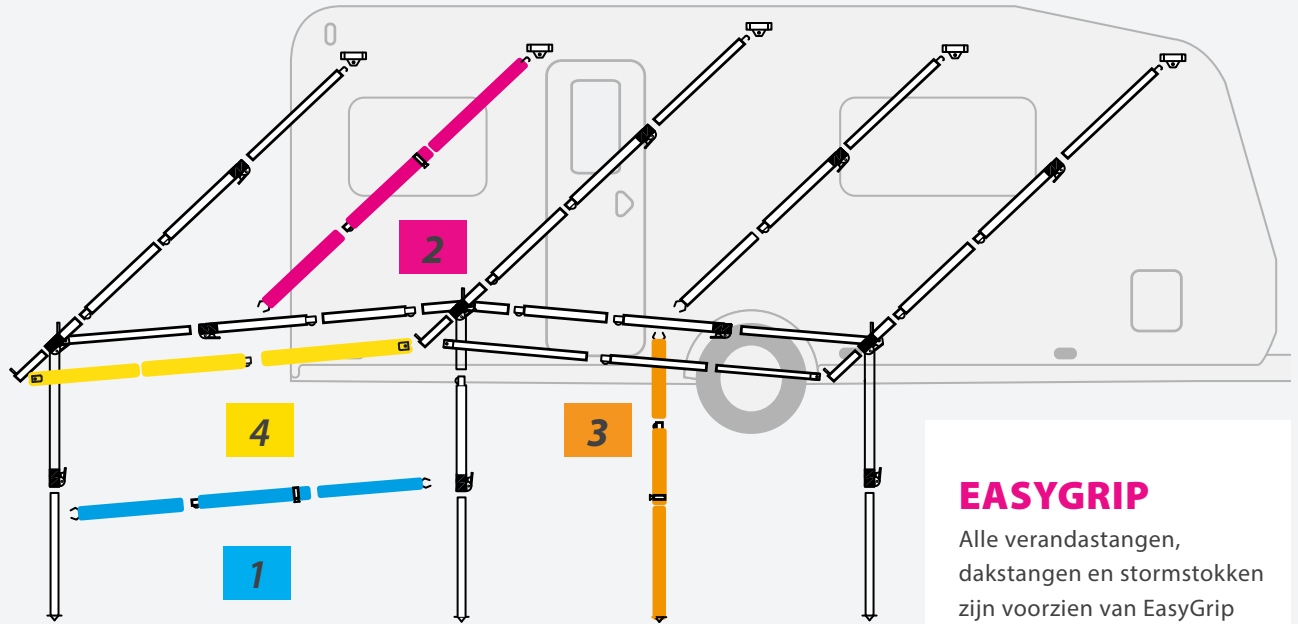

ACTIEPRIJS	
1	VERANDASTANG STAAL, VERSTELBAAR VOOR MAAT 3 - 8 (120 - 215 cm)	22,-
1	VERANDASTANG STAAL, VERSTELBAAR VOOR MAAT 9 - 14 (195 - 280 cm)	25,-
1	VERANDASTANG STAAL, VERSTELBAAR VOOR MAAT 15 - 19 (270 - 355 cm)	30,-
1	VERANDASTANG ALUMINIUM, VERSTELBAAR VOOR MAAT 4 - 8 (120 - 215 cm)	30,-
1	VERANDASTANG ALUMINIUM, VERSTELBAAR VOOR MAAT 9 - 14 (195 - 280 cm)	36,-
1	VERANDASTANG ALUMINIUM, VERSTELBAAR VOOR MAAT 15 - 19 (270 - 355 cm)	41,-
1	VERANDASTANG FIBRE TECH PLUS, VERSTELBAAR VOOR MAAT 4 - 8 (115 - 210 cm)	40,-
1	VERANDASTANG FIBRE TECH PLUS, VERSTELBAAR VOOR MAAT 9 - 14 (210 - 285 cm)	55,-
1	VERANDASTANG FIBRE TECH PLUS, VERSTELBAAR VOOR MAAT 15 - 19 (270 - 340 cm)	66,-
2	DAKSTANG STAAL 25 mm RECHT, VERSTELBAAR T/M 250 cm	24,-
2	DAKSTANG STAAL 28 mm RECHT, VERSTELBAAR T/M 250 cm	29,-
2	DAKSTANG STAAL 25 mm RECHT, VERSTELBAAR 250 T/M 300 cm	29,-
2	DAKSTANG STAAL 28 mm RECHT, VERSTELBAAR 250 T/M 300 cm	34,-
2	DAKSTANG ALUMINIUM 25 mm RECHT, VERSTELBAAR T/M 250 cm	32,-
2	DAKSTANG ALUMINIUM 28 mm QUICK SYST. RECHT, VERSTELBAAR T/M 250 cm	36,-
2	DAKSTANG ALUMINIUM 28 mm QUICK SYST. RECHT, VERSTELBAAR 250 T/M 300 cm	40,-
2	DAKSTANG FIBRE TECH PLUS, RECHT, VERSTELBAAR T/M 250 cm	56,-
2	DAKSTANG FIBRE TECH PLUS, RECHT, VERSTELBAAR 250 T/M 300 cm	65,-
3	STORMSTOK STAAL 25 mm MET KLEM EN VOET, VERSTELBAAR	24,-
3	STORMSTOK STAAL 28 mm MET KLEM EN VOET, VERSTELBAAR	30,-
3	STORMSTOK ALUMINIUM 28 mm QUICK SYSTEM MET KLEM EN VOET, VERSTELBAAR	34,-
3	STORMSTOK FIBRE TECH PLUS MET KLEM EN VOET, VERSTELBAAR	47,-
4	PETLUIFELSTANG STAAL MAAT 4-9 (115 - 210 cm)	14,-
4	PETLUIFELSTANG STAAL MAAT 10-16 (210 - 295 cm)	22,-
4	PETLUIFELSTANG STAAL MAAT 17-19 (290 - 360 cm)	25,-
4	PETLUIFELSTANG ALUMINIUM MAAT 4-9 (115 - 210 cm)	22,-
4	PETLUIFELSTANG ALUMINIUM MAAT 10-16 (210 - 295 cm)	31,-
4	PETLUIFELSTANG ALUMINIUM MAAT 17-19 (290 - 360 cm)	37,-
4	PETLUIFELSTANG FIBRE TECH PLUS MAAT 4-9 (115 - 205 cm)	31,-
4	PETLUIFELSTANG FIBRE TECH PLUS MAAT 10-16 (210 - 290 cm)	49,-
4	PETLUIFELSTANG FIBRE TECH PLUS, MAAT 17-19 (270 - 340 cm)	59,-

EASYGRIP

Alle verandastangen, dakstangen en stormstokken zijn voorzien van EasyGrip buisklemmen.

1 Verandastang

2 Dakstang

3 Stormstok

4 Petlufelstang