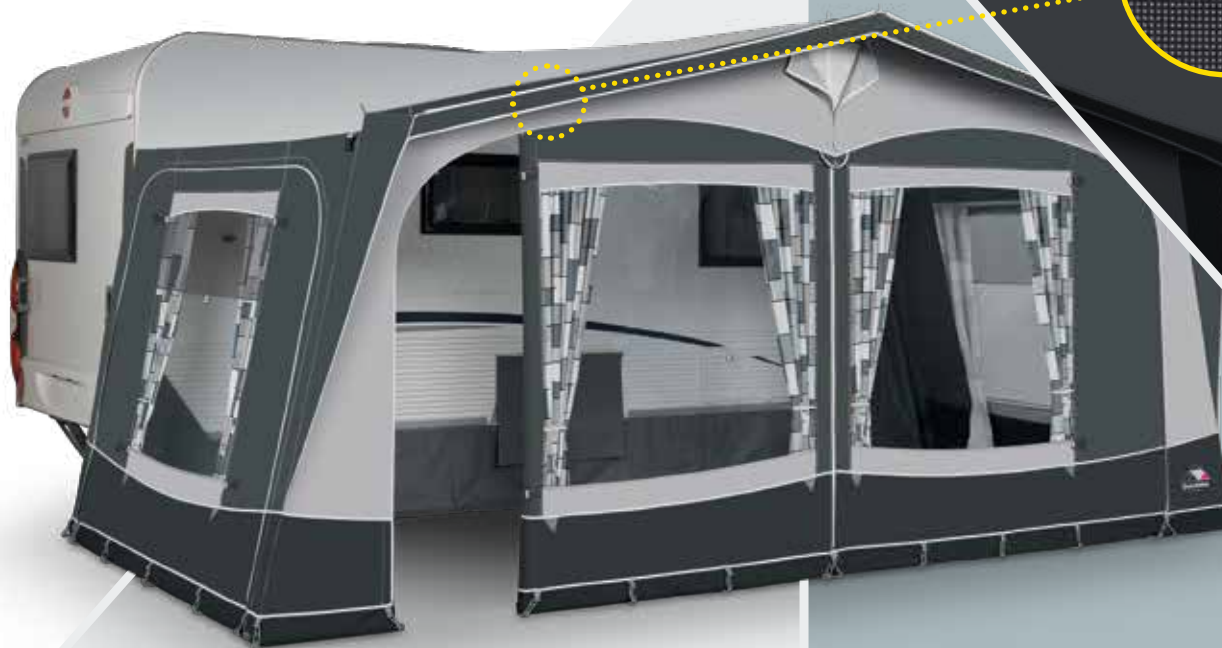

EXTRA'S	NORMAAL	ACTIEPRIJS
UITBOUW STANDAARD	799,-	559,-
UITBOUW DE LUXE	841,-	589,-
SLAAPCABINE VOOR UITBOUW	184,-	129,-

SEIZOEN

TOER

STAALFRAME

EASYGRIP

SAFELOCK SYSTEM

PRESIDENT XL300

WAAR RUIMTE EN TOPKWALITEIT SAMENKOMEN