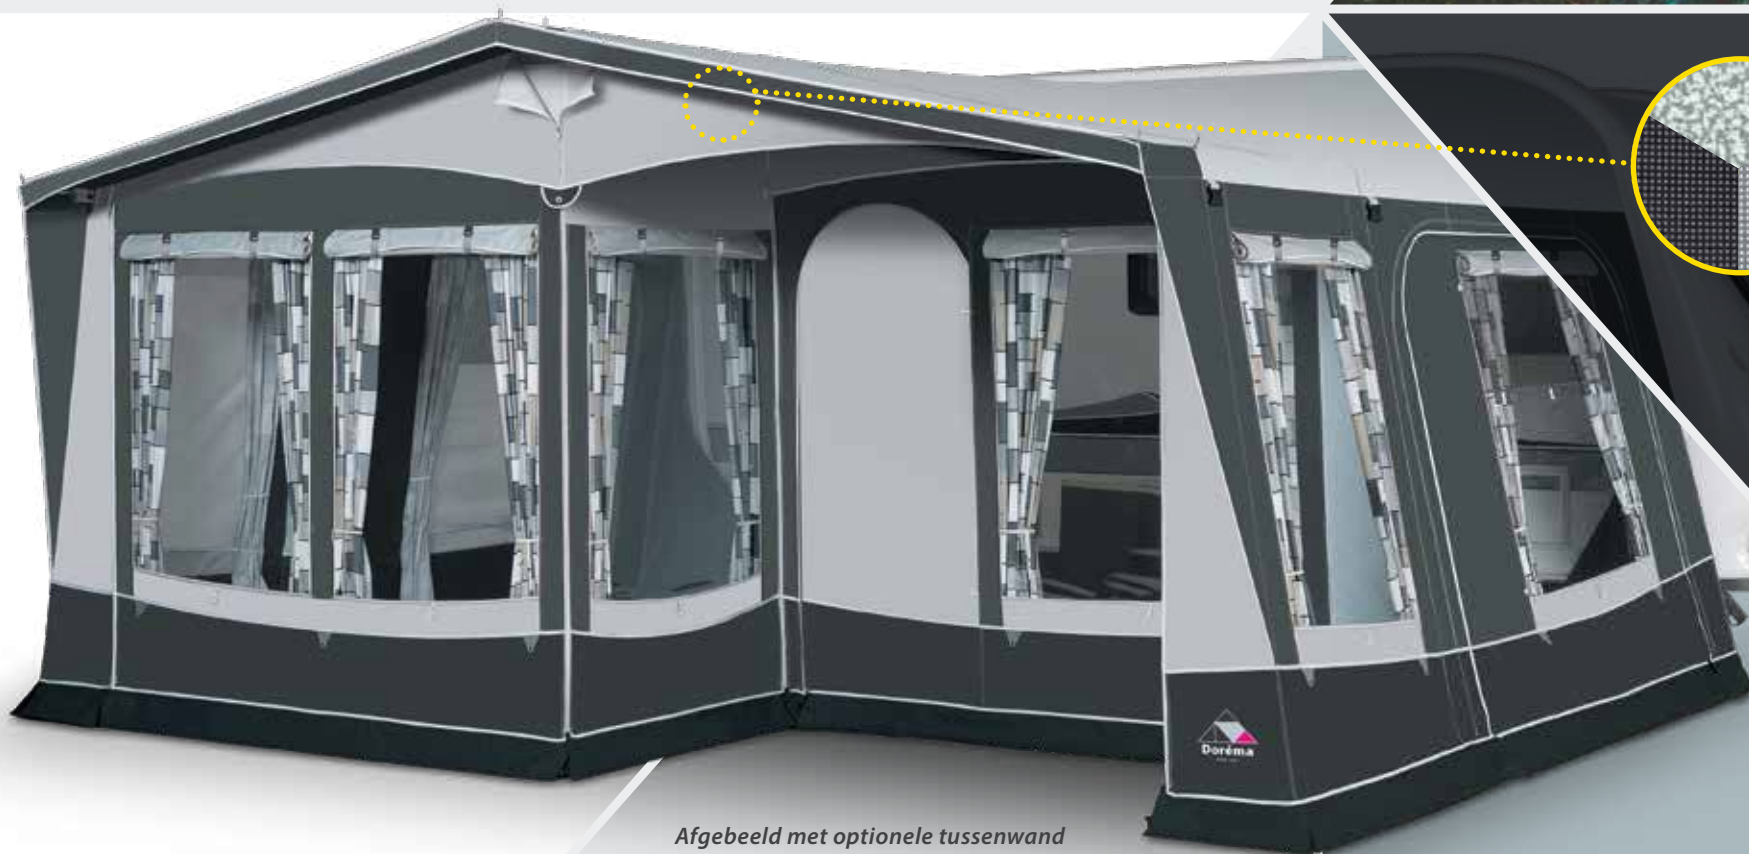

ROYAL 350DELUXE

RUIMTE IN HET KWADRAAT

ZEER RUIM / MOGELIJKHEID VERPLAATSEN VOORWAND / DUBBELE SLIKRANDEN

OPTIONEEL

1. 28 mm EasyGrip staal frame upgrade
   - diverse voortentluifels
   - uitbouw / uitbouw De Luxe (met deur)
   - 2-persoons slaapcabine voor in de uitbouw
2. Tussenwand
   - Quick Lock steunen
   - Safe Lock stormbandset (2 sets van 2)

Afgebeeld met optionele tussenwand

SEIZOEN

TOER

EASYGRIP

SAFELOCK SYSTEM