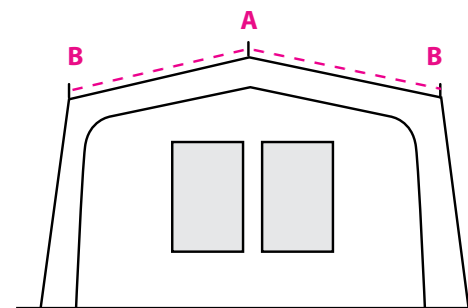

MAAT	CARAVANSOMLOOP A + B + C
2	675 – 700
3	700 – 725
4	725 – 750
5	750 – 775
6	775 – 800
7	800 – 825
8	825 – 850
9	850 – 875
10	875 – 900
11	900 – 925
12	925 – 950
13	950 – 975
14	975 – 1000
15	1000 – 1025
16	1025 – 1050
17	1050 – 1075
18	1075 – 1100
19	1100 – 1125
20	1125 – 1150
21	1150 – 1175
22	1175 – 1200

MAAT	LUIFELOMLOOP A + B
4	131 – 143 cm
5	144 – 155 cm
6	156 – 168 cm
7	169 – 180 cm
8	181 – 193 cm
9	194 – 205 cm
10	206 – 218 cm
11	219 – 230 cm
12	231 – 243 cm
13	244 – 255 cm
14	256 – 268 cm
15	269 – 280 cm
16	281 – 293 cm
17	294 – 305 cm
18-19	306 – 318 cm
20-21	319 – 331 cm
22-23	322 – 334 cm