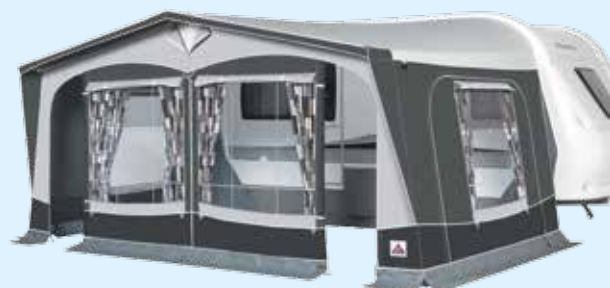

- Safelock Stormbandset
- 2 stormstokken
- Upgrade naar een versterkt 28 mm Easygrip staalframe

**Uw voordeel kan oplopen tot € 174,-.**

Met vriendelijke groeten,  
**Carlo Valk**  
Dealermanager Benelux

President 250

President XL300

Royal 350

President XL280 De Luxe